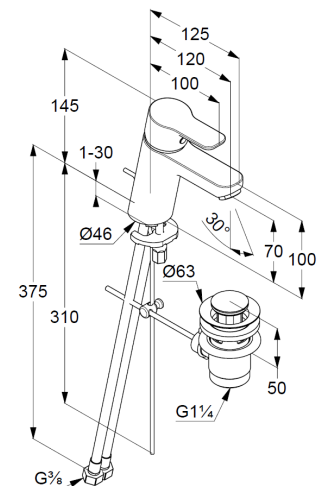

Technische Daten/ Technical Data

KLUDI PURE&EASY
Waschtisch-Einhandmischer 70
DN 15

Artikel- Nr.:
373880565WR4

Oberfläche:
05 chrom

Artikeltext
Hersteller KLUDI GmbH & Co. KG
Typ: KLUDI PURE&EASY
Waschtisch-Einhandmischer 70
Artikel- Nr.: 373880565WR4

Waschtisch-Armatur
Einhebelmischer
1-Loch Montage
geschlossener Hebel, Metall
Strahlregler M24 PCA
Keramik-Kartusche mit Heißwasserbegrenzung
Mittelstellung Kaltwasser
Durchflussmenge bei 3 bar 3,8 l/min.
flexible Druckschläuche G $\frac{3}{8}$ DVGW zugelassen
Schnell-Montagesystem
Ablaufgarnitur G1 $\frac{1}{4}$ aus Metall

Produktabbildung/ Product picture

Maßzeichnung/ Dimensional drawing

Durchfluss/ Flow rate