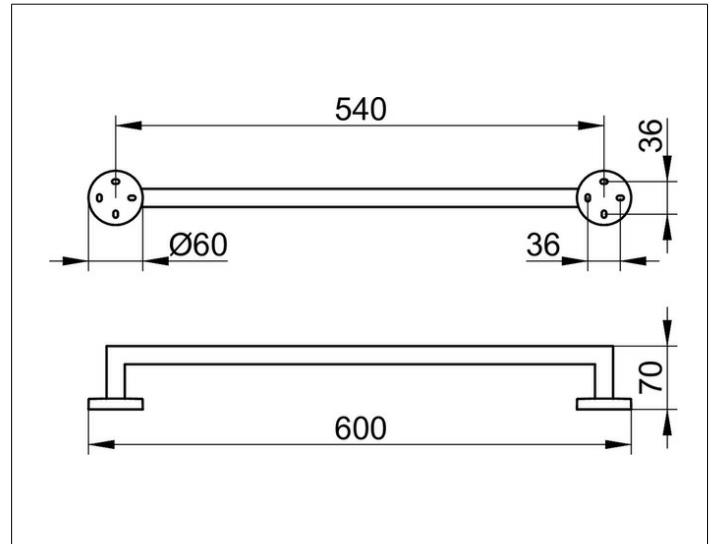

Edition 90

19001010600 Badetuchhalter

PRODUKT

ZEICHNUNG

OBERFLÄCHE

verchromt

ABMESSUNG

600 mm

AUSSCHREIBUNGSTEXT

KEUCO EDITION 90 Badetuchhalter

600mm

Oberfläche verchromt