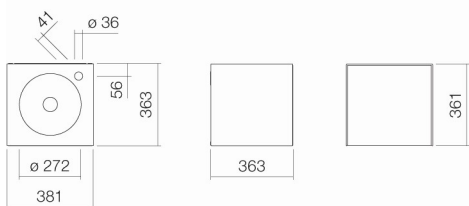

WP.Folio11

Artikelnummer

5161813000

Standardfarbe

Weiß / Schattenerde

Serienausführung

mit Hahnloch, ohne Überlauf

Abmessungen

384 x 363 x 361 mm

Material

Glasierter Stahl / Lack seidenmatt

Nettogewicht

20,00 kg

Montage

für den Wandanschluss

Zubehör

Armaturenhinweis

Optimaler Auftreffbereich ca. 107 – 140 mm ab Mitte Hahnloch.

Optimales Auftreffen auf der Beckenmulde bei Armaturen mit senkrechtem Auslauf (Auftrittswinkel 90°) und mit eingebautem Perlator.

Ausschreibungstext

Waschplatz rechteckig, 381 x 363 mm, Höhe 361 mm, Beckenmulde rund mittig, mit Hahnloch, ohne Überlauf, seitlich umlaufende Waschtischabdeckung weiß glasiert, Waschtischunterschrank mit Türanschlag links, grifflos, Push-to open, Möbeloberfläche Lack seidenmatt, Schattenerde, inklusive Schaftventil mit weiß glasierter Abdeckkappe, Raumparsiphon und Befestigungsset