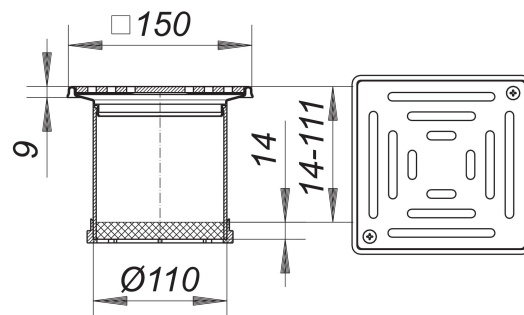

Aufsatz SES 10, Rost massiv, verschraubt, 150 x 150 mm

Artikelnummer: 510143

GTIN: 4001636510143

Rabattgruppe: 3

Beschreibung:

Aufsatz SES 10, Rost massiv, verschraubt, 150 x 150 mm

passend zu den Ablaufgehäusen 40, 42, 46, den Balkonablaufgehäusen und Entwässerungselementen für Attikaabläufe, sowie zu den Aufstockelementen 85.

Aufsatzverlängerung ABS, verlängerbar mit HT-Rohr DN 100, Rahmen Edelstahl 1.4301, 150 x 150 mm

Rost Edelstahl 1.4404, massiv 5 mm, verschraubt, Klasse L 15 (1,5 t)

Ersatzteile:

495013 Entwässerungsring