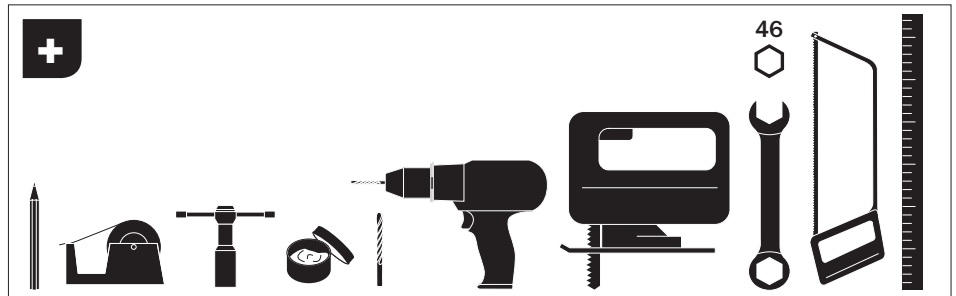

KALDEWEI

SILENIO

PURO

CLASSIC

2

DE Montageanleitung | EN Installation instructions

NL Montagehandleiding | FR Instructions de montage | IT Istruzioni di montaggio
ES Instrucciones de montaje | PT Instruções de montagem | DA Monteringsvejledning
NO Monteringsanvisning | SV Monteringsanvisning | FI Asennusohje | ET Paigaldusjuhised
LV Montāžas instrukcija | LT Montavimo instrukcija | PL Instrukcja montażu | CS Návod k montáži
RU Инструкция по монтажу | UK Інструкція з монтажу | SK Návod na montáž | HU Összeszerelési utasítás | RO Instrucțiuni de montare | SL Navodila za montažo | HR Upute za montažu
BG Ръководство за монтаж | EL Οδηγίες συναρμολόγησης | TR Montaj talimatı | AR بيكرتلا ليليد
ZH 安装说明书 | JA 設置説明書 | KO 조립설명서 | ID Petunjuk perakitan | TH คำแนะนำในการติดตั้ง
VI Hướng dẫn lắp ráp | HI स्थापना निर्देश

1.

2.

CE 15 KWT 001

Inch = mm x 0,0394

SILENIO **A**

i

SILENIO **B**

CLASSIC