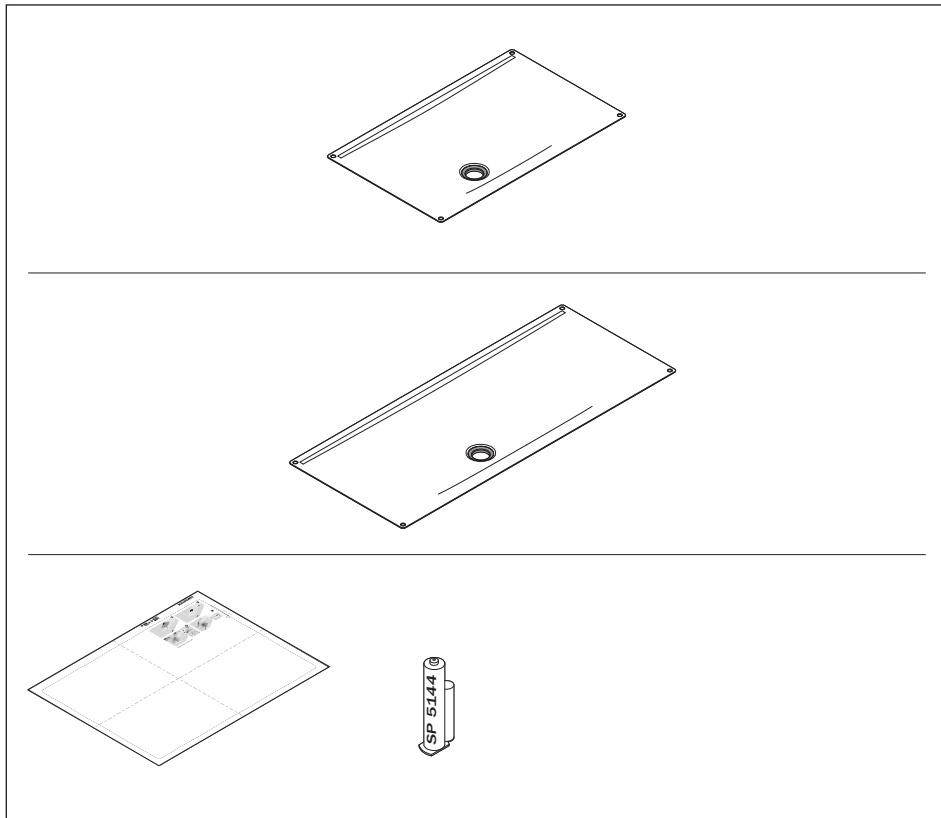

1.

2.

CE 15 KWT 001

Inch = mm x 0,0394

SILENIO **A**

i

SILENIO **B**

CLASSIC