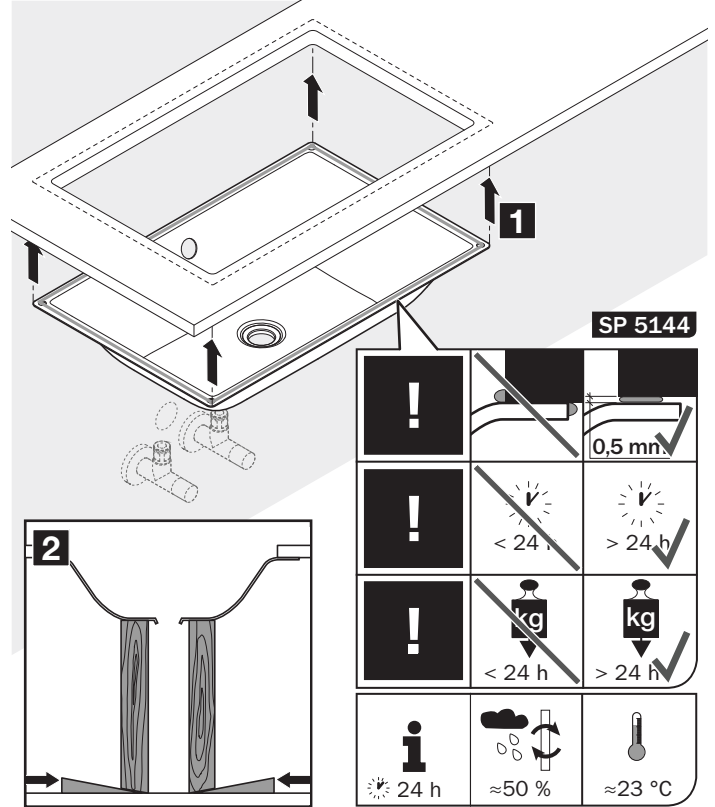

1.

2.

CE 15 KWT 001

Inch = mm x 0,0394

SILENIO **A**

i

SILENIO **B**

CLASSIC

i

3.

4.

5.

7.

8.

SILENIO B

a **9.**