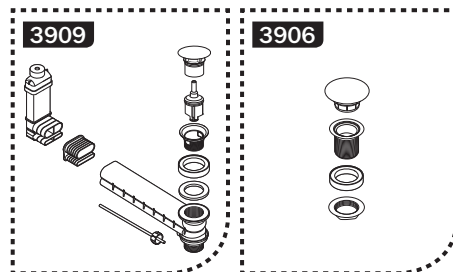

1.

2.

CE 15 KWT 001

Inch = mm x 0,0394

SILENIO **A**

i

SILENIO **B**

CLASSIC

i

3.

4.

5.

7.

8.

SILENIO B

a **9.**