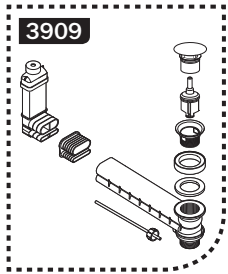

1.

2.

CE 15 KWT 001

Inch = mm x 0,0394

SILENIO **A**

i

SILENIO **B**

CLASSIC

i

3.

4.

5.

7.

8.

SILENIO B

a **9.**