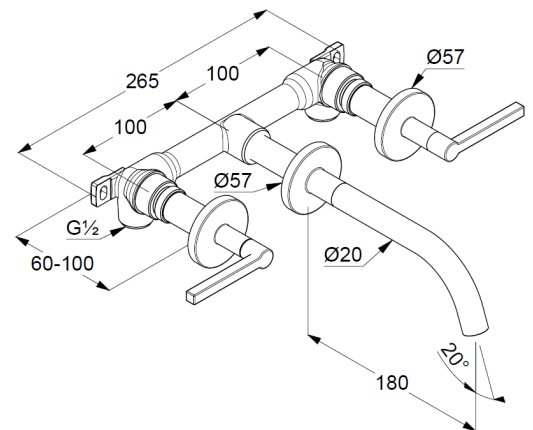

## Technische Daten/ Technical Data

KLUDI NOVA FONTE  
Waschtisch-Wand-Armatur  
DN 15  
Stil: Puristic

Artikel- Nr.: 20144N115

Oberfläche:  
N1 Brushed Bronze PVD

Artikeltext  
Hersteller KLUDI GmbH & Co. KG  
Typ: KLUDI NOVA FONTE  
Waschtisch-Wand-Armatur  
Ausladung 180mm  
Artikel- Nr.: 20144N115

Waschtisch-Wand-Armatur  
Unterputz-Waschtisch-Armatur  
2-Griffarmatur  
Unterputz-Rohbau-Set mit Feinbau-Set  
Wandmontage  
3-Loch Montage  
Flügelgriff, Metall  
Strahlregler M18,5 PCA laminar  
Keramik Oberteil 90° (rechts/links)  
Durchflussmenge bei 3 bar 5,6 l/min.

### Produktabbildung/ Product picture

### Maßzeichnung/ Dimensional drawing