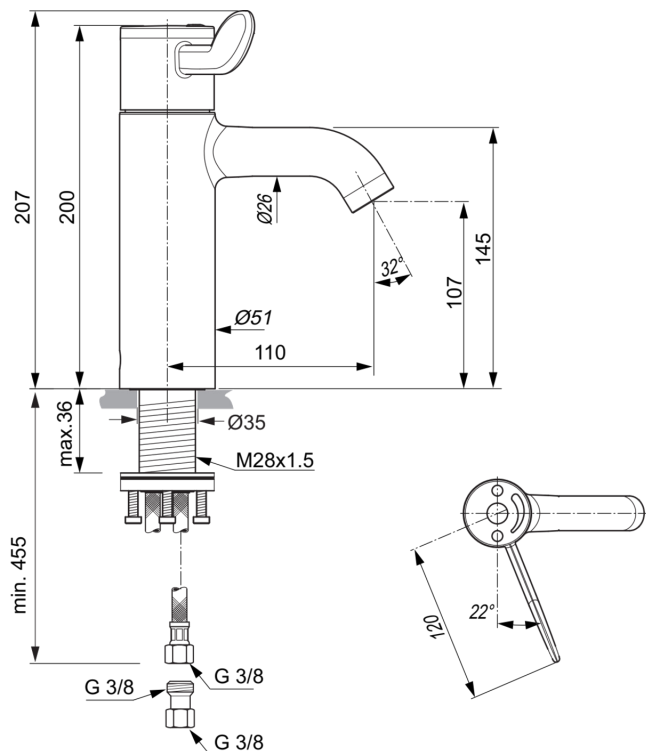

## Allgemeine Informationen

Produktkategorie:	Waschtischarmaturen
Produktart:	Waschtischarmatur
Marke:	Ideal Standard
Kollektion:	CERAPLUS SAFE SQ
Designer:	Artefakt
Colour:	AA - Chrom
Oberflächenveredelung:	glänzend
Maximale Höhe (mm):	207
Maximale Breite (mm):	136
Ausladung (mm):	146
Befestigungsart:	Schaftverschraubung
Nettogewicht (kg):	2.26
EAN Code:	4015413338905