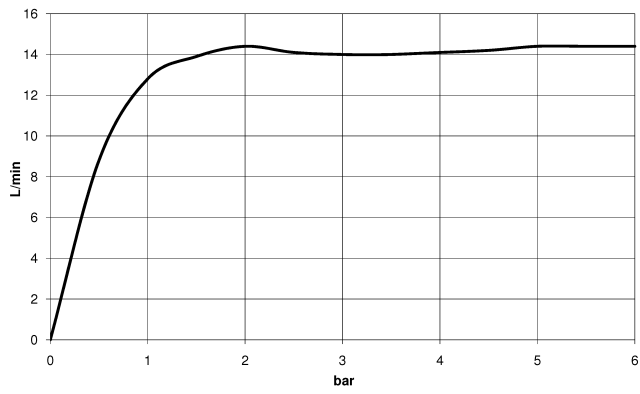

28 029 979

- COMPACT RAIN, Durchfluss max. 15 l/min (bei 3 Bar)
- mit Antikalk-System
- Anschluss 1/2"

Eigensicher gegen Rückfließen.

Passt zu MEM, CL.1, IMO, META, TARA, VAIA, LULU, LISSÉ, CYO

Passt zu: MEM, LULU, CL.1, IMO, TARA, LISSÉ, MADISON, VAIA, META, CYO

	Chrom	28 029 979-00
	Chrom	28 029 979-00 0010
	Platin gebürstet	28 029 979-06
	Platin gebürstet	28 029 979-06 0010
	Platin	28 029 979-08 0010
	Platin	28 029 979-08
	Dark Chrome	28 029 979-19 0010
	Dark Chrome	28 029 979-19
	Light Gold	28 029 979-26
	Light Gold	28 029 979-26 0010
	Light Gold gebürstet	28 029 979-27
	Light Gold gebürstet	28 029 979-27 0010
	Messing gebürstet (23kt Gold)	28 029 979-28 0010
	Messing gebürstet (23kt Gold)	28 029 979-28
	Schwarz matt	28 029 979-33 0010
	Schwarz matt	28 029 979-33
	Bronze gebürstet	28 029 979-42
	Bronze gebürstet	28 029 979-42 0010
	Champagne gebürstet (22kt Gold)	28 029 979-46
	Champagne gebürstet (22kt Gold)	28 029 979-46 0010
	Champagne (22kt Gold)	28 029 979-47 0010
	Champagne (22kt Gold)	28 029 979-47
	Chrom gebürstet	28 029 979-93 0010
	Chrom gebürstet	28 029 979-93
	Dark Platinum gebürstet	28 029 979-99
	Dark Platinum gebürstet	28 029 979-99 0010

SERIENNEUTRAL Handbrause - Chrom

MEM

28 029 979

Durchflussdiagramm

SERIENNEUTRAL Handbrause - Chrom

MEM

28 029 979

SERIENNEUTRAL Handbrause - Chrom