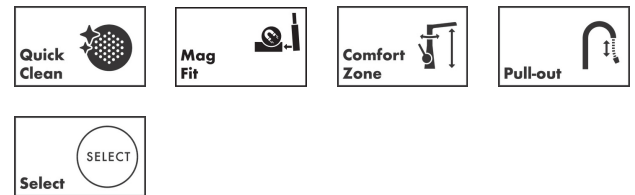

AXOR Citterio
Einhebel-Küchenmischer Select 230 2jet mit Ausziehbrause
Oberfläche: **Chrom** Artikelnummer: **39863000**

Beschreibung

Merkmale

- ComfortZone 230
- L-Auslauf
- Schwenkbereich einstellbar in 2 Stufen auf 110° oder 150°
- Laminarstrahl, Brausestrahl
- Brausestrahl arretierbar, Strahlumstellung durch Tastendruck und Strahlrückstellung automatisch durch Schliessen der Armatur
- Select-Knopf zum komfortablen An- und Abstellen des Wasserstrahls
- MagFit magnetische Brausehalterung
- Maximale Durchflussmenge bei 3 bar: 8 l/min
- Keramikmischsystem
- G 3/8-Anschlusschläuche
- Temperaturbegrenzung einstellbar
- Rückflussverhinderer integriert
- Auszugslänge bis zu 50 cm
- Geräuschgruppe: I
- Durchflussklasse: O

Artikeldetails

Preis exkl. MwSt.

707.00 CHF

Technologie

Zertifikate / Nachhaltigkeit

Produktabbildung