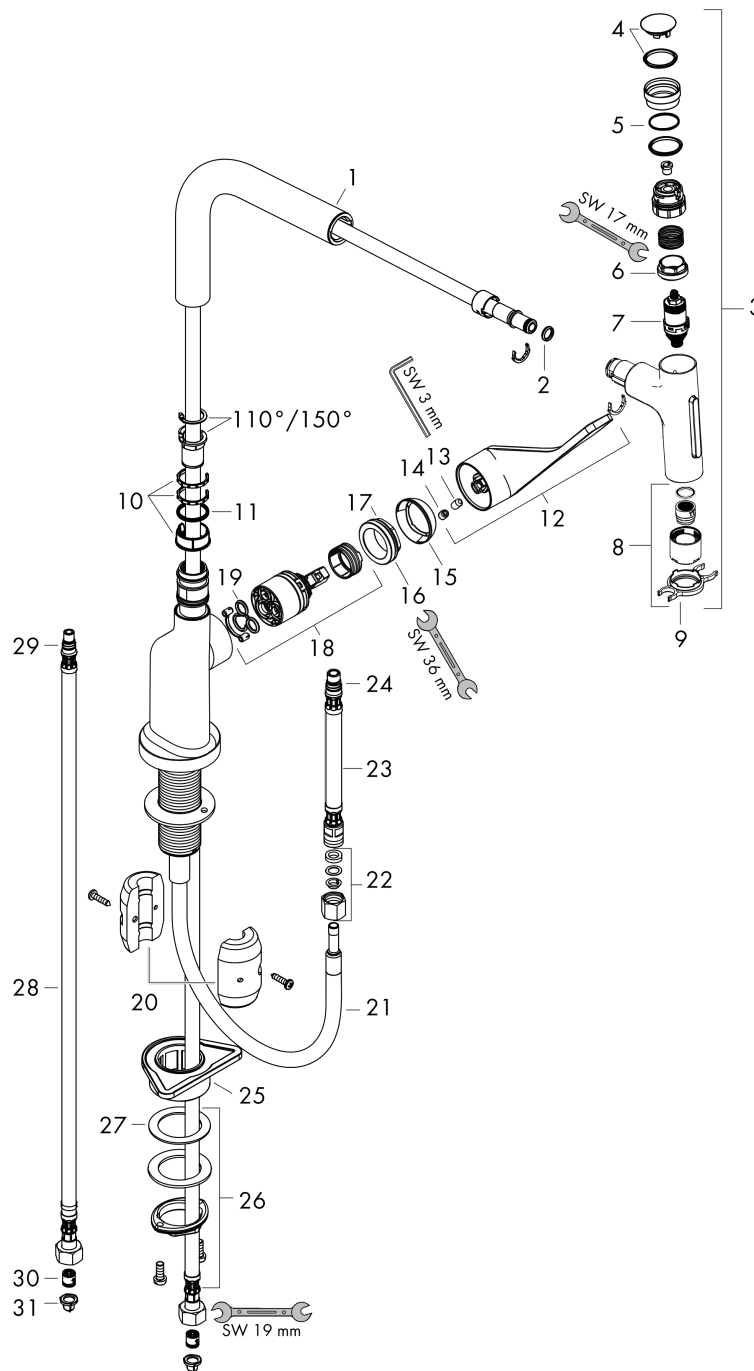

## Produktabbildung

## Maßzeichnung

**AXOR Citterio**  
**Einhebel-Küchenmischer Select 230 2jet mit Ausziehbrause**  
 Oberfläche: **Chrom** Artikelnummer: **39863000**

**Durchflussdiagramm**

**AXOR Citterio**  
**Einhebel-Küchenmischer Select 230 2jet mit Ausziehbrause**  
 Oberfläche: **Chrom** Artikelnummer: **39863000**

Explosionszeichnung

Baujahr: >10/19

#### Ersatzteilliste

Baujahr: >10/19

Pos.	Beschreibung	Artikelnummer	Preis	VE
1	Auslauf kpl.	92583000	72.55 CHF	1
2	O-Ring 8x2	98112000	3.25 CHF	1
3	Ausziehbrause	93410000	209.70 CHF	1
4	Deckel	92566000	14.25 CHF	1
5	O-Ring 14x1,5	98201000	3.25 CHF	1
6	Mutter	92567000	18.80 CHF	1
7	Absperreinheit (AVP)	98463000	45.85 CHF	1
8	Strahlformer	93342000	45.85 CHF	1
9	Serviceschlüssel	95910000	8.65 CHF	1
10	Gleitring-Set	98365000	8.65 CHF	1
11	O-Ring 21x2,5	98211000	3.25 CHF	1
12	Griff	39891000	103.25 CHF	1
13	Madenschraube M6x10 DIN 916	96029000	3.25 CHF	1
14	Griffstopfen	96338000	3.25 CHF	1
15	Kappe	98603000	23.05 CHF	1
16	Mutter	96461000	28.95 CHF	1
17	O-Ring 32x2	98193000	3.25 CHF	1
18	Kartusche kpl.	92730000	58.70 CHF	1
19	Dichtung	95008000	8.65 CHF	1
20	Gewicht	92500000	36.95 CHF	1
21	Schlauch	93188000	128.65 CHF	1
22	Quetschverschraubung	96099000	8.65 CHF	1
23	Anschlussschlauch 600 mm M10x1	92568000	58.70 CHF	1
24	O-Ring 8x1,75	97827000	3.25 CHF	1
25	Befestigungsteil	97523000	5.40 CHF	1
26	Schaftbefestigung kpl. (Ø 34)	95049000	14.25 CHF	1
27	Gleitring	97548000	3.25 CHF	1
28	Anschlussschlauch 900 mm M8x0,75 G3/8	95372000	28.95 CHF	1
29	O-Ring 7x1,5	98422000	3.25 CHF	1
30	Rückflußverhinderer DW 10	96456000	8.65 CHF	1
31	Siebichtung	95291000	11.90 CHF	1
a	Armaturenfett	90920000	14.25 CHF	1