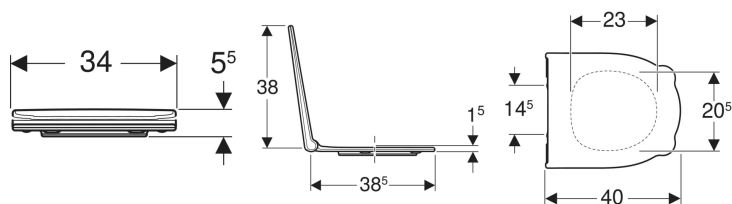

Geberit Bambini WC-Sitz für Kinder

Beispielbild

Verwendungszwecke

- Für Kinder-WCs Rimfree

Eigenschaften

- Kinderfreundliches Design
- An Kinderhände angepasste Griffe für einfaches und hygienisches Öffnen und Schließen
- WC-Sitzring mit Überstand zum Schutz vor Urinspritzern

- Abgerundete Kanten zum Vermeiden von Verletzungen
- Reinigungsfreundlich
- WC-Sitz mit EasyMount-Scharnieren
- Sandwichform

Technische Daten

Werkstoff	Duroplast
Befestigungsabstand	14.5 cm

Lieferumfang

- WC-Sitz

Art.-Nr.	Farbe / Oberfläche	B	H	T	Absenkautomatik	Befestigung	VE1	
502.969.79.1	waldgrün	34 cm	5.5 cm	40 cm	nein	von oben	1 St.	Neu