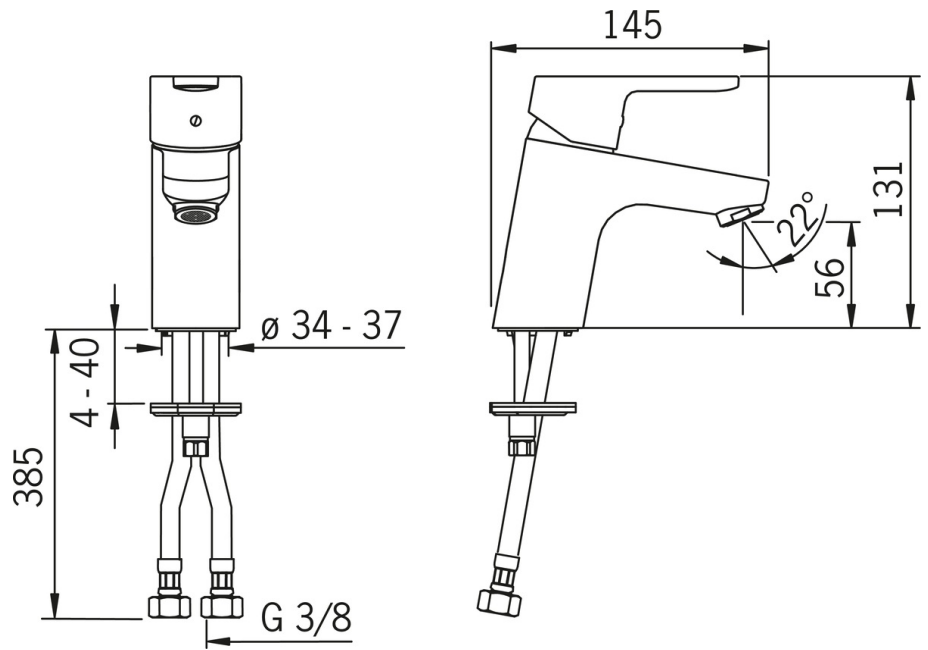

Ersatzteile

SP49402203

	Name	Art.-Nr.
1	Hebel	59913827
1.1	Schraube, M5x8, SW2.5	59904755
1.3	Dekorkappe Grau	59912112
2	Abdeckkappe, 33x3 mm	59912504
2.1	Dichtung, 45x35.5x5.4	59913651
3	Gegenmutter, M40x1, SW30	59913210
4	Kartusche, 3.5 Classic	59913075
4	Kartusche, 3.5 Eco	59912324
4.1	Temperaturanschlag	59912325
4.3	O-Ring, d 28.24x2.62	59912590
4.4	O-Ring, d 10.10x1.60	59905072
5.1	Zugstange mit Knopf	59913067
5.2	Gelenkstück	59904624
5.3	Bodendichtung	59914591
5.5	Befestigungsplatte	59904765
5.6	Schraube, M8x1, SW13	59904766
5.7	Befestigungssatz	59912113
5.8	Anschlußschlauch, L=430, G3/8-M10x1 RH	59913213
5.9	Anschlußschlauch, L=430, G3/8-M10x1	59912515
5.10	O-Ring, d 7.65x1.78	59902337
5.11	Dichtung, 9.5x14.4x2	59912551
5.12	Befestigungsschraube, M8x1, L=140	59912474
6	Luftsprudler, M24x1, 6 l/min	59913727
7	Ablaufgarnitur	59904620
7	Ablaufgarnitur, (2019-)	59914764
N.I.	Schlüssel, SW30/34	59912108