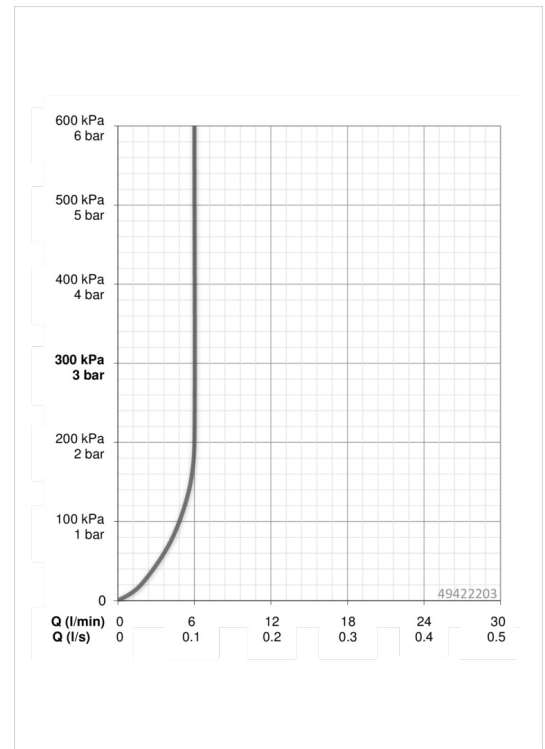

Zulassungen und Deklarationen

KIWA	K6116/08
DVGW	NW-6506CN0242
ABP	P-IX 28938/IA
CSTB	322-M1-20/1