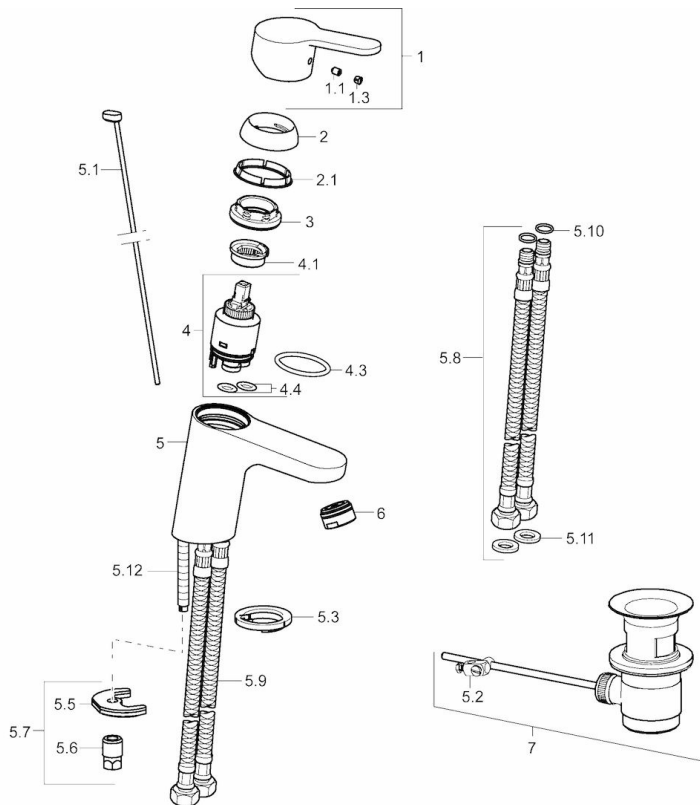

EAN: 4015474255098  
[static.hansa.com/49422203](http://static.hansa.com/49422203)

- Waschtisch
- Einhebelmischer
- Standmontage
- Chrom
- Feststehender Auslauf
- PCA® konstante Durchflussleistung unabhängig vom Fließdruck
- Hebel mit W+K-Kennzeichnung, Einhandbedienhebel/Griff
- Temperaturbegrenzer, Heißwassersperre einstellbar (im Lieferumfang enthalten)
- ø 3.5 classic Steuerpatrone mit keramischen Dichtscheiben zur Wassermengen- und Temperatureinstellung
- Anschluss über flexible Druckschläuche
- Armaturenkörper aus entzinkungsbeständigem Messing (DZR), Rapid-Montagesystem
- Ohne Ablaufgarnitur, Ohne Zugstangenbohrung

### Technische Eigenschaften

DN-Größe (Nennmaß)	<b>DN15</b>
Warmwasserversorgung	<b>max. +80°C</b>
Arbeitsdruck	<b>1-10 bar</b>
Anschlussgröße	<b>G3/8</b>
Projection	<b>107 mm</b>
Werkstoff	<b>Messing</b>

### SP49402203

	Name	Art.-Nr.
1	Hebel	59913827
1.1	Schraube, M5x8, SW2.5	59904755
1.3	Dekorkappe Grau	59912112
2	Abdeckkappe, 33x3 mm	59912504
2.1	Dichtung, 45x35.5x5.4	59913651
3	Gegenmutter, M40x1, SW30	59913210
4	Kartusche, 3.5 Classic	59913075
4	Kartusche, 3.5 Eco	59912324
4.1	Temperaturanschlag	59912325
4.3	O-Ring, d 28.24x2.62	59912590
4.4	O-Ring, d 10.10x1.60	59905072
5.1	Zugstange mit Knopf	59913067
5.2	Gelenkstück	59904624
5.3	Bodendichtung	59914591
5.5	Befestigungsplatte	59904765
5.6	Schraube, M8x1, SW13	59904766
5.7	Befestigungssatz	59912113
5.8	Anschlußschlauch, L=430, G3/8-M10x1 RH	59913213
5.9	Anschlußschlauch, L=430, G3/8-M10x1	59912515
5.10	O-Ring, d 7.65x1.78	59902337
5.11	Dichtung, 9.5x14.4x2	59912551
5.12	Befestigungsschraube, M8x1, L=140	59912474
6	Luftsprudler, M24x1, 6 l/min	59913727
7	Ablaufgarnitur	59904620
7	Ablaufgarnitur, (2019-)	59914764
N.I.	Schlüssel, SW30/34	59912108