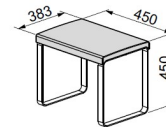

Tabouret supplémentaire en acier inoxydable avec revêtement en polyuréthane

Extra kruk van roestvrij staal met een zitting van PU

27772

Ablage

Plateau

Shelf

27782

Weißer Aluminiumschürze  
 SensePerience