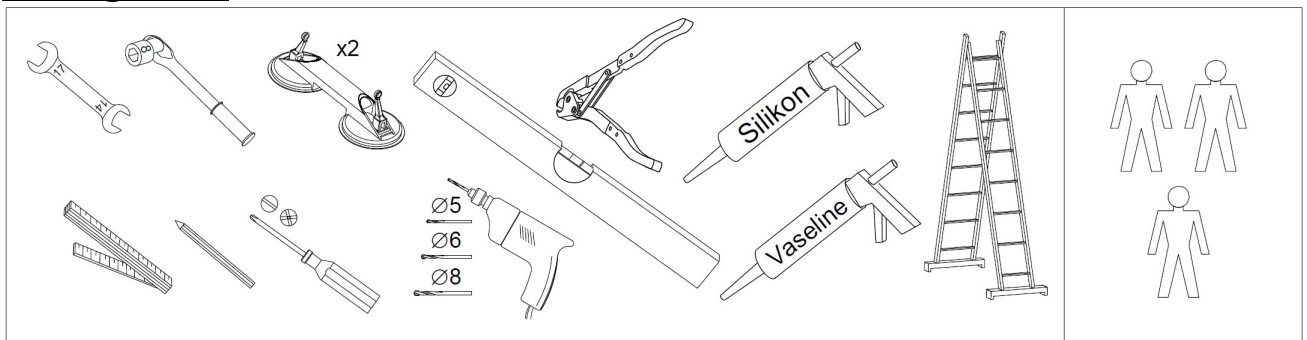

Montagehilfe: