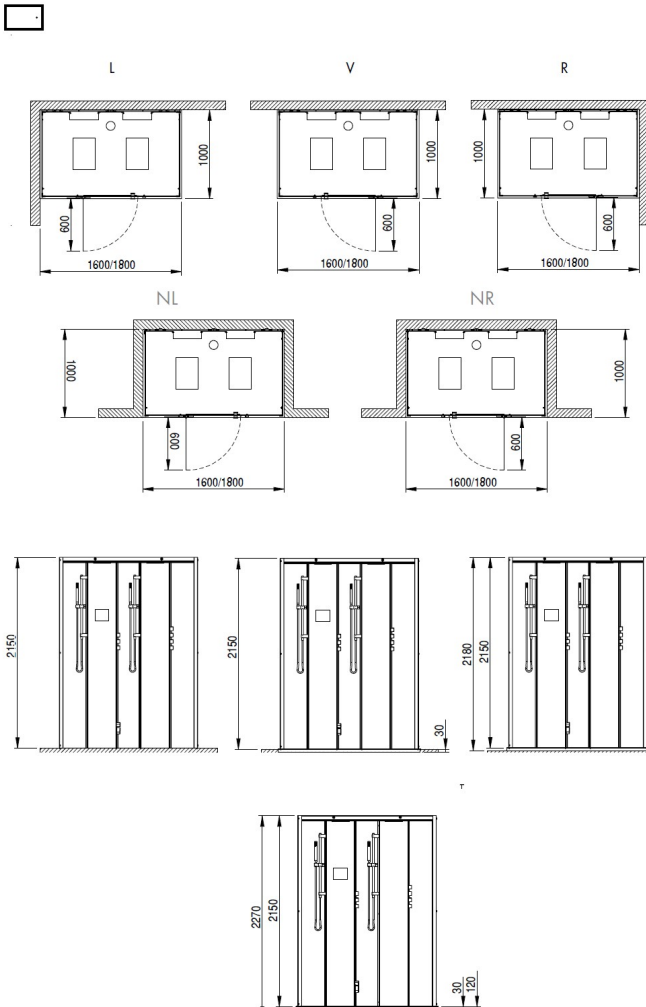

## SENSEPERIENCE

MODELL Modèle Modelo	ARTIKEL-NR. N° D'article Artikelnummer	LÄNGE UND BREITE Longueur Et largeur Lengte En Breedte (mm)	HÖHE/TIEFE Hauteur/profondeur Hoogte/diepte (mm)	SONDERFARBEN Teintes spéciales Speciale kleuren
1600 x 1000-L	532361B *	1580 x 980	2150	550
1600 x 1000-R	531361B *	1580 x 980	2150	550
1600 x 1000-V	533361B *	1580 x 980	2150	550
1600 x 1000-L	532361xA ***	1600 x 1000	2270	550
1600 x 1000-R	531361xA ***	1600 x 1000	2270	550
1600 x 1000-V	533361xA ***	1600 x 1000	2270	550
1600 x 1000-NR	534361xA ***	1600 x 1000	2270	550
1600 x 1000-NL	535361xA ***	1600 x 1000	2270	550
1800 x 1000-L	532381B *	1780 x 980	2150	550
1800 x 1000-R	531381B *	1780 x 980	2150	550
1800 x 1000-V	533381B *	1780 x 980	2150	550
1800 x 1000-L	532381xA ***	1800 x 1000	2270	550
1800 x 1000-R	531381xA ***	1800 x 1000	2270	550
1800 x 1000-V	533381xA ***	1800 x 1000	2270	550
1800 x 1000-NR	534381xA ***	1800 x 1000	2270	550
1800 x 1000-NL	535381xA ***	1800 x 1000	2270	550