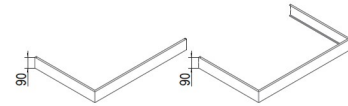

27803

- Für Dampfkabine SensePerience Rechteck 1200x1000, Vorwandversion
Pour cabine à vapeur SensePerience rectangulaire 1200x1000, pose murale
Voor stoomcabine SensePerience, rechthoek 1200x1000, voorwand

27804

- Für Dampfkabine SensePerience Rechteck 1200x1000, Nischenversion
Pour cabine à vapeur SensePerience rectangulaire 1200x1000, niche Version
Voor stoomcabine SensePerience, rechthoek 1200x1000, nisopstelling versie

27811

- Für Dampfkabine SensePerience Rechteck 1400x1000, Eckversion
Pour cabine à vapeur SensePerience rectangulaire 1400x1000, d'angle Version
Voor stoomcabine SensePerience, rechthoek 1400x1000, hoek versie

27805

- Für Dampfkabine SensePerience Rechteck 1400x1000, Vorwandversion
Pour cabine à vapeur SensePerience rectangulaire 1400x1000, pose murale
Voor stoomcabine SensePerience, rechthoek 1400x1000, voorwand

27806

- Für Dampfkabine SensePerience Rechteck 1400x1000, Nischenversion
Pour cabine à vapeur SensePerience rectangulaire 1400x1000, niche Version
Voor stoomcabine SensePerience, rechthoek 1400x1000, nisopstelling versie

27812

- Für Dampfkabine SensePerience Rechteck 1600x1000, Eckversion
Pour cabine à vapeur SensePerience rectangulaire 1600x1000, d'angle Version
Voor stoomcabine SensePerience, rechthoek 1600x1000, hoek versie

27807

- Für Dampfkabine SensePerience Rechteck 1600x1000, Vorwandversion
Pour cabine à vapeur SensePerience rectangulaire 1600x1000, pose murale
Voor stoomcabine SensePerience, rechthoek 1600x1000, voorwand

27808

- Für Dampfkabine SensePerience Rechteck 1600x1000, Nischenversion
Pour cabine à vapeur SensePerience rectangulaire 1600x1000, niche Version
Voor stoomcabine SensePerience, rechthoek 1600x1000, nisopstelling versie

27813

- Für Dampfkabine SensePerience Rechteck 1800x1000, Eckversion
Pour cabine à vapeur SensePerience rectangulaire 1800x1000, d'angle Version
Voor stoomcabine SensePerience, rechthoek 1800x1000, hoek versie

27809

- Für Dampfkabine SensePerience Rechteck 1800x1000, Vorwandversion
Pour cabine à vapeur SensePerience rectangulaire 1800x1000, pose murale
Voor stoomcabine SensePerience, rechthoek 1800x1000, voorwand

27810

- Für Dampfkabine SensePerience Rechteck 1800x1000, Nischenversion
Pour cabine à vapeur SensePerience rectangulaire 1800x1000, niche Version
Voor stoomcabine SensePerience, rechthoek 1800x1000, nisopstelling versie

27814

- Für Dampfkabine SensePerience Quadrat 1000x1000, Eckversion
Pour cabine à vapeur SensePerience carré 1000x1000, d'angle Version
Voor stoomcabine SensePerience, vierkant 1000x1000, hoek versie

27800

- Für Dampfkabine SensePerience Quadrat 1000x1000, Vorwandversion
Pour cabine à vapeur SensePerience carré 1000x1000, pose murale
Voor stoomcabine SensePerience, vierkant 1000x1000, voorwand

27801