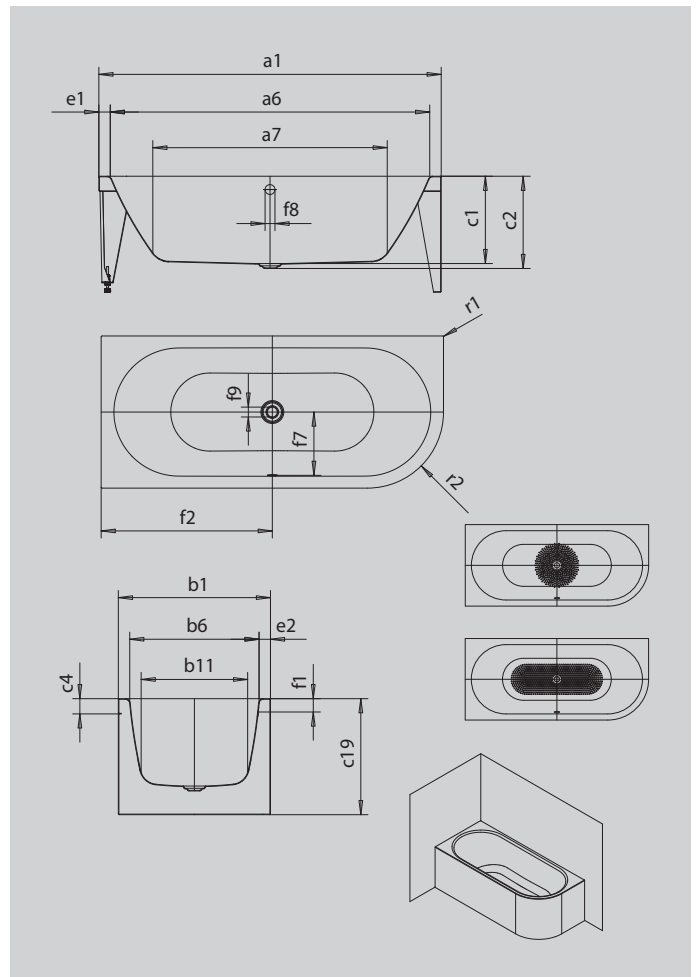

### ECKEINBAU (2-SEITIG)

- Badewanne aus hochwertigem Stahl-Emaile mit emailierter 2-seitiger Verkleidungslösung
- speziell für den Eckeinbau entwickelt
- puristische Einfachheit und schlichte Eleganz zeichnen diese Badewanne aus
- in Rechts- und Linksausführung erhältlich
- veredelt mit dem exklusiven Perl-Effekt
- emailierte, in das Badewannen-Design integrierte Ablaufabdeckung und Überlaufknopf (auch mit Füllfunktion verfügbar)
- aus KALDEWEI Stahl-Emaile

Abbildung ähnlich

Modell		1130
Äußere Länge	$a_1$	1700 mm
Innere Länge (oben)	$a_6$	1580 mm
Innere Länge (unten)	$a_7$	1130 mm
Äußere Breite	$b_1$	750 mm
Innere Breite (oben)	$b_6$	630 mm
Innere Breite (unten)	$b_{11}$	510 mm
Tiefe Innen	$c_1$	460 mm
Tiefe inklusive Ablaufloch	$c_2$	485 mm
Randhöhe	$c_4$	80 mm
Wannenhöhe	$c_{19}$	610 mm
Randbreite Fußseite; Längsseite	$e_1; e_2$	60; 60 mm
Abstand Oberkante bis Mitte Überlaufloch	$f_1$	70 mm
Abstand Wannrand bis Mitte Ablaufloch	$f_2$	850 mm
Abstand Mitte Ab- bis Mitte Überlaufloch	$f_7$	307 mm
Durchmesser Überlaufloch	$f_8$	Ø 52 mm
Durchmesser Ablaufloch	$f_9$	Ø 52 mm
Äußerer Radius	$r_1$	5 mm
Äußerer Radius	$r_2$	375 mm
Nutzhalt		156 l
Anschlussdurchmesser Ablauf		Ø 40/50
Anschluss Füllgarnitur		1/2"
Nettogewicht		99 kg
Antislip Durchmesser		Ø 435 mm
Vollantislip		900 x 300 mm