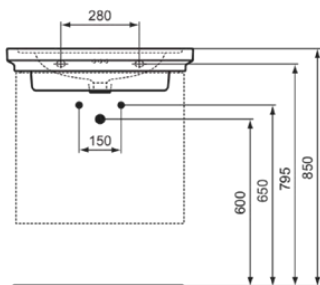

CALLA

E368701

CALLA | Möbelwaschtisch 865x540x155 mm in weiß glänzend, 1 Hahnloch, mit Überlauf

Bild & Zeichnung

	A	B
E3687	865	660
E3684	665	460

Allgemeine Informationen

Produktkategorie:	Waschtische
Produktart:	Möbelwaschtisch
Marke:	Ideal Standard
Kollektion:	CALLA
Designer:	Palomba Serafini Associati
Farbe:	01 - Weiß Glänzend
Oberflächenveredelung:	glänzend
Höhe (mm):	155
Breite (mm):	865
Ausladung (mm):	540
Nettogewicht (kg):	0.00
EAN Code:	5017830577584

Produktstandards & Zertifikate

Normen:	EN 14688
---------	----------

Produktspezifikationen

Farbcode:	01
Farbbeschreibung:	weiß glänzend
Geschliffene Unterseite:	Nein
Mit Kettenöse:	Nein
Material:	Keramik
Materialspezifikation:	Feinfeuerton
Anzahl von Hahnlöchern je Waschbecken:	1
Anzahl von Waschbecken:	1
Sichtbarer Überlauf:	Ja
PVD Technologie:	Nein
Oberflächenveredelung:	glänzend
Form des Überlaufs:	Rund
Mit Verschlussstopfen:	Nein
Mit Überlauf:	Ja
Mit Siphon:	Nein
Montageart:	wandhängend