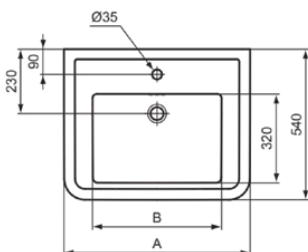

CALLA

E368701

CALLA | Möbelwaschtisch 865x540x155 mm in weiß glänzend, 1 Hahnloch, mit Überlauf

Bild & Zeichnung

	A	B
E3687	865	660
E3684	665	460

Allgemeine Informationen

Produktkategorie:	Waschtische
Produktart:	Möbelwaschtisch
Marke:	Ideal Standard
Kollektion:	CALLA
Designer:	Palomba Serafini Associati
Farbe:	01 - Weiß Glänzend
Oberflächenveredelung:	glänzend
Höhe (mm):	155
Breite (mm):	865
Ausladung (mm):	540
Nettogewicht (kg):	0.00
EAN Code:	5017830577584

Produktstandards & Zertifikate

Normen:	EN 14688
---------	----------

Produktspezifikationen

Farbcode:	01
Farbbeschreibung:	weiß glänzend
Geschliffene Unterseite:	Nein
Mit Kettenöse:	Nein
Material:	Keramik
Materialspezifikation:	Feinfeuerton
Anzahl von Hahnlöchern je Waschbecken:	1
Anzahl von Waschbecken:	1
Sichtbarer Überlauf:	Ja
PVD Technologie:	Nein
Oberflächenveredelung:	glänzend
Form des Überlaufs:	Rund
Mit Verschlussstopfen:	Nein
Mit Überlauf:	Ja
Mit Siphon:	Nein
Montageart:	wandhängend