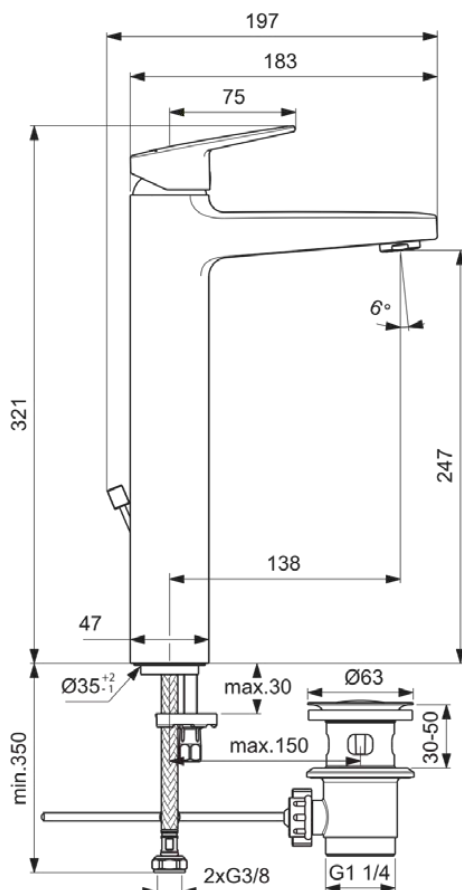

CERAPLAN

BD277AA

CERAPLAN | Waschtischarmatur 47x210x321 mm, 138 mm vertikaler Abstand bis Mitte Auslauf in chrom, 3.8 l/min (3 bar), ohne Ablaufgarnitur | EasyFix+, Click-Technologie, EPD, FirmaFlow, SmartShine Oberfläche

Bild & Zeichnung

Allgemeine Informationen

Produktkategorie:	Waschtischarmaturen
Produktart:	Waschtischarmatur
Marke:	Ideal Standard
Kollektion:	CERAPLAN
Designer:	Palomba Serafini Associati
Colour:	AA - Chrom
Oberflächenveredelung:	glänzend
Höhe (mm):	321
Breite (mm):	47
Ausladung (mm):	210
Befestigungsart:	EasyFix+
Nettogewicht (kg):	2.82
EAN Code:	3800861104544