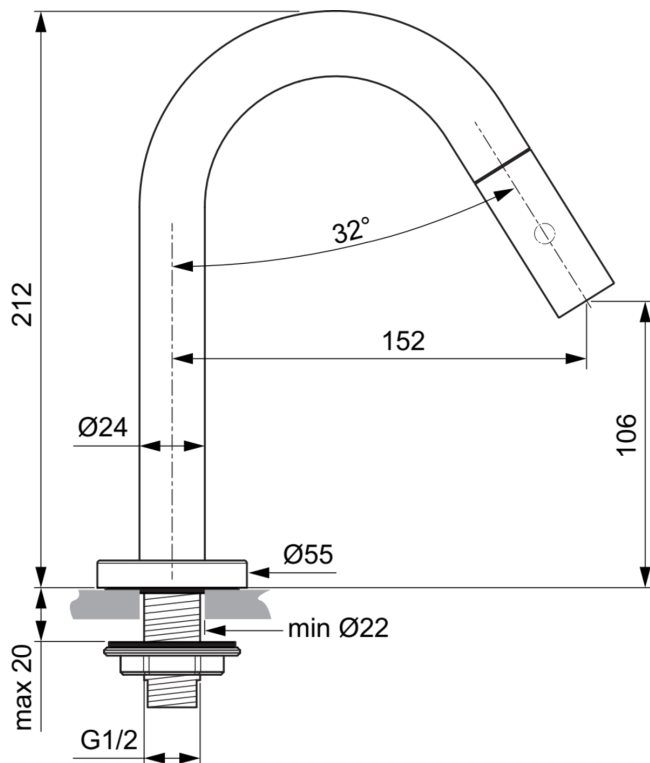

CERALINE

F2843AA

CERALINE | Waschtischarmatur 55x212 mm, 152 mm vertikaler Abstand bis Mitte Auslauf in chrom, 8.3 l/min (3 bar), ohne Ablaufgarnitur | Verdeckter Strahlregler, SmartShine Oberfläche

Bild & Zeichnung

Allgemeine Informationen

Produktkategorie:	Waschtischarmaturen
Produktart:	Waschtischarmatur
Marke:	Ideal Standard
Kollektion:	CERALINE
Designer:	Ideal Standard
Colour:	AA - Chrom
Oberflächenveredelung:	glänzend
Maximale Höhe (mm):	212
Maximale Breite (mm):	55
Befestigungsart:	Schaftverschraubung
Nettogewicht (kg):	0.71
EAN Code:	8711678000125

Produktspezifikationen

Anzahl der Rosette(n):	1
Anzahl der Griffe:	1
BlueStart Technologie:	Nein
Farbcode:	AA
Farbbeschreibung:	chrom
Cool Body Technologie:	Nein
Easy-Fix Technologie:	Nein
Griffposition:	Seitlich
Mit Kettenöse:	Nein
Integrierte Elektronik:	Nein
Niederdruckmodell:	Nein
Material:	Metall
Materialspezifikation:	Messing
Maximaler Durchfluss bei 3 bar (l/min):	8.3
Maximaler Durchfluss bei 3 bar (l/min) für alle Auslässe:	8.3
Durchfluss bei 3 bar (l) - Auslauf:	8.3
Betriebs-Höchstdruck (bar):	10
Betriebs-Mindestdruck (bar):	0.5

CERALINE

F2843AA

CERALINE | Waschtischarmatur 55x212 mm, 152 mm vertikaler Abstand bis Mitte Auslauf in chrom, 8.3 l/min (3 bar), ohne Ablaufgarnitur | Verdeckter Strahlregler, SmartShine Oberfläche

Produktspezifikationen