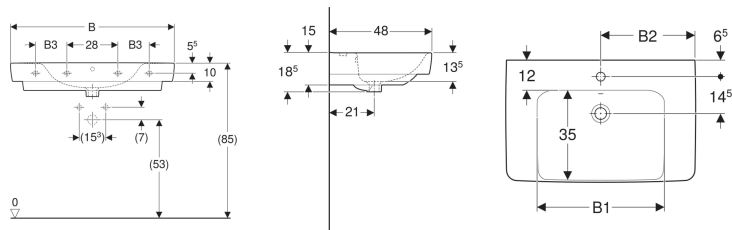

## Geberit Renova Plan Waschtisch mit Ablagefläche

Beispielbild

- Mit Ablagefläche

### Eigenschaften

- Unterbaufähig
- Mit Halbsäule kombinierbar

### Technische Daten

Werkstoff

Sanitärkeramik

Art.-Nr.	Farbe / Oberfläche	Hahnloch	Überlauf	Ablagefläche	B	B1	B2	B3	Breite Unterschrank	H	T	Befestigungspunkte	VE 1
501.704.00.8 *	weiß / KeraTect	ohne	sichtbar	beidseitig	90 cm	59 cm	- cm	17.3 cm	83.2 cm	18.5 cm	48 cm	4	1 St.