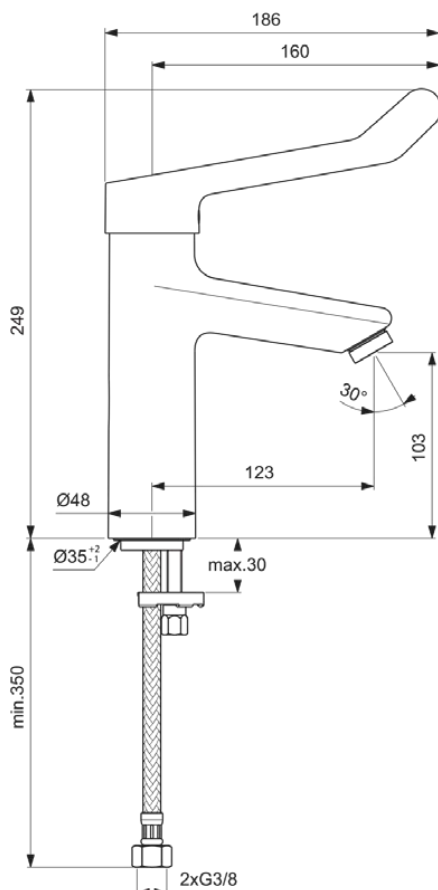

CERAPLUS

BC106AA

CERAPLUS | Waschtischarmatur 48x186x249 mm, 123 mm vertikaler Abstand bis Mitte Auslauf in chrom, 8.4 l/min (3 bar), ohne Ablaufgarnitur | EasyFix, Click-Technologie, EPD, FirmaFlow, Vandalismussicher, SmartShine Oberfläche

Bild & Zeichnung

Allgemeine Informationen

Produktkategorie:	Waschtischarmaturen
Produktart:	Waschtischarmatur
Marke:	Ideal Standard
Kollektion:	CERAPLUS
Designer:	Artefakt
Colour:	AA - Chrom
Oberflächenveredelung:	glänzend
Höhe (mm):	249
Breite (mm):	48
Ausladung (mm):	186
Befestigungsart:	EasyFix
Nettogewicht (kg):	1.65
EAN Code:	3800861059622

Normen:	EN 248 DIN 4109-1 EN 817
Name des BGCC-Zertifikates:	14-NURVSPSRB-3136

Produktspezifikationen

Anzahl der Griffe:	1
BlueStart Technologie:	Nein
Farbcode:	AA
Farbbeschreibung:	chrom
Cool Body Technologie:	Nein
DVGW-Eigensicher:	Nein
Easy-Fix Technologie:	Ja
FirmaFlow Kartusche:	Ja
Griffposition:	Oben
IdealPure Technologie:	Nein
Mit Kettenöse:	Nein