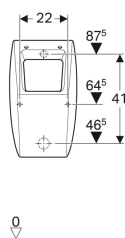

Geberit Pareo Urinal für Deckel, Zulauf von hinten, Abgang nach hinten

Beispielbild

Verwendungszwecke

- Zum Betrieb mit automatischer, wassersparender Spülung
- Zum Betrieb mit manueller oder automatischer Spülauslösung
- Für UP-Urinalsteuerungen
- Für UP-Urinalsteuerungen verdeckt

- Mit Spülrand
- Geruchsverschluss verdeckt
- Verdeckte Befestigung
- Erfüllt Anforderungen nach EN 13407

Technische Daten

Kleine Spülmenge Einstellbereich	1 l
Werkstoff	Sanitärkeramik

Art.-Nr.	Farbe / Oberfläche	B	H	T	Zulauf	Abgang	Zielmarkierung	Scharnierwerkstoff	VE1
236100000	weiß	30 cm	52 cm	26.5 cm	hinten	nach hinten	nein	Messing verchromt	1 St.