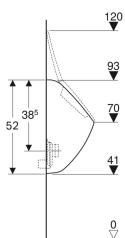

Geberit Pareo Urinal für Deckel, Zulauf von hinten, Abgang nach hinten

Beispielbild

Verwendungszwecke

- Zum Betrieb mit automatischer, wassersparender Spülung
- Zum Betrieb mit manueller oder automatischer Spülauslösung
- Für UP-Urinalsteuerungen
- Für UP-Urinalsteuerungen verdeckt

- Mit Spülrand
- Geruchsverschluss verdeckt
- Verdeckte Befestigung
- Erfüllt Anforderungen nach EN 13407

Technische Daten

Kleine Spülmenge Einstellbereich	1 l
Werkstoff	Sanitärkeramik

Art.-Nr.	Farbe / Oberfläche	B	H	T	Zulauf	Abgang	Zielmarkierung	Scharnierwerkstoff	VE1
236100000	weiß	30 cm	52 cm	26.5 cm	hinten	nach hinten	nein	Messing verchromt	1 St.