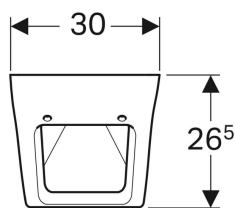

Geberit Pareo Urinal für Deckel, Zulauf von hinten, Abgang nach hinten

Beispielbild

Verwendungszwecke

- Zum Betrieb mit automatischer, wassersparender Spülung
- Zum Betrieb mit manueller oder automatischer Spülauslösung
- Für UP-Urinalsteuerungen
- Für UP-Urinalsteuerungen verdeckt

- Mit Spülrand
- Geruchsverschluss verdeckt
- Verdeckte Befestigung
- Erfüllt Anforderungen nach EN 13407

Technische Daten

Kleine Spülmenge Einstellbereich	1 l
Werkstoff	Sanitärkeramik

Art.-Nr.	Farbe / Oberfläche	B	H	T	Zulauf	Abgang	Zielmarkierung	Scharnierwerkstoff	VE1
236100000	weiß	30 cm	52 cm	26.5 cm	hinten	nach hinten	nein	Messing verchromt	1 St.