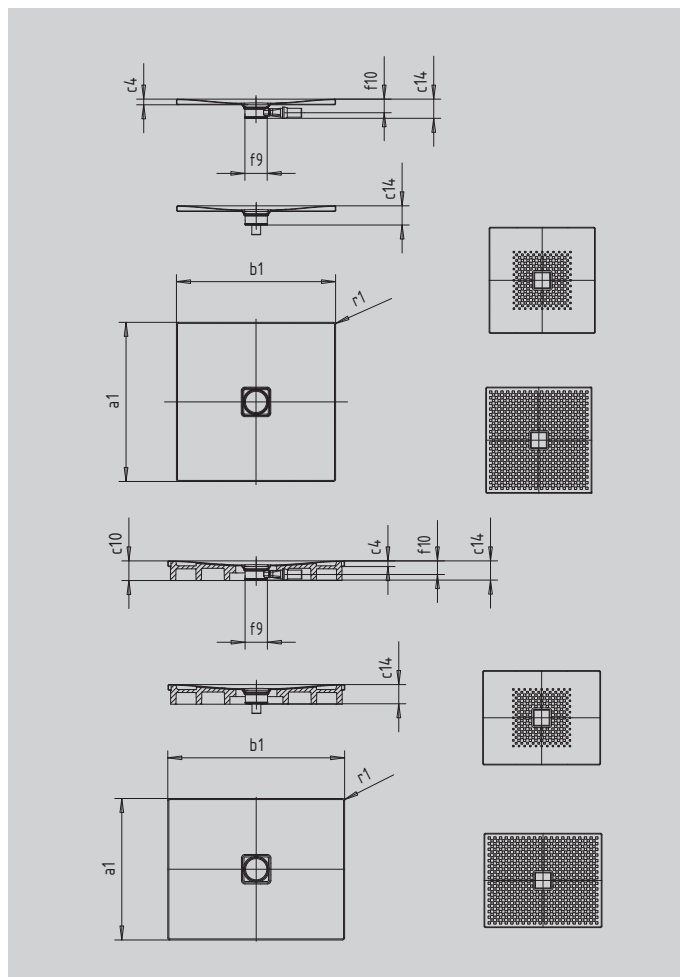

# CONOFLAT

- klares, puristisches Design
- höchster Standkomfort durch flachen, emaillierten Ablaufdeckel, der bündig in die Duschfläche eingelassen ist
- absolut bodengleich einbaubar
- die ideale Ergänzung zur CONODUO-Badewanne und dem CONO Waschtisch
- designed by Sottsass Associati
- aus KALDEWEI Stahl-Emaile

Abbildung ähnlich

SECURE<sup>+</sup>

Modell		854
Äußere Länge	$a_1$	1000 mm
Äußere Breite	$b_1$	1100 mm
Tiefe Innen	$c_1$	23 mm
Randhöhe	$c_4$	32 mm
Höhe mit Wannenträger	$c_{10}$	110 mm
Höhe mit Wannenträger extraflach	$c_{16}$	49 mm
Durchmesser Ablaufloch	$f_9$	Ø 120 mm
Anschlusshöhe Siphon	$f_{10}$	76 mm
Äußerer Radius	$r_1$	12 mm
Nettogewicht		30 kg
Antislip		588 x 588 mm
Vollantislip		932 x 1028 mm
SECURE PLUS		Vollflächig