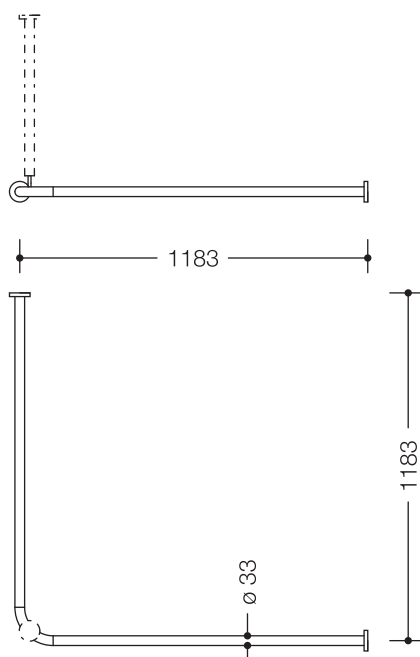

Abmessungen in mm

Farben

Polyamid

Alternative Farben

Polyamid, matt

Technische Änderungen vorbehalten, 08.03.2022