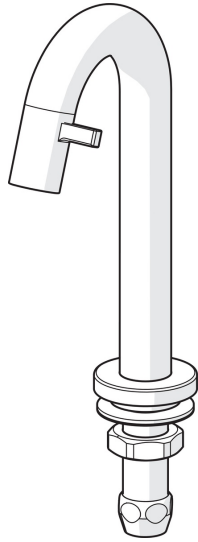

EAN: 4015474171763
static.hansa.com/5093810184

- öffentliche & halböffentliche Bereiche
- Einhebelmischer
- Standmontage
- Schwarz
- Feststehender Auslauf
- CACHÉ® Strahlregler, ohne Mundstück direkt in den Armaturenauslauf geschraubt
- Einhandbedienhebel/Griff
- Oberteil mit keramischen Dichtscheiben zur Wassermengeneinstellung für einen Abgang
- 1 Zuleitung, für Kalt- oder Mischwasser
- Armaturenkörper aus entzinkungsbeständigem Messing (DZR)
- Ohne Ablaufgarnitur
- Oberfläche lackiert

Technische Daten

Durchflusseigenschaften

Durchfluss bei 3 bar **6.0 l/min**

Technische Eigenschaften

DN-Größe (Nennmaß) **DN15**
 Warmwasserversorgung **max. +80°C**
 Arbeitsdruck **0.5-10 bar**
 Anschlussgröße **G1/2**
 Projection **94 mm**
 Werkstoff **Messing**

Vorschriften

EN Standard **EN 817**

Zulassungen und Deklarationen

KIWA **K100538/01**
 ACS **16 ACC LY 700**

Ersatzteile

SP50938101

	Name	Art.-Nr.
1.2	Dichtung Ausgelaufen	59902296
1.3	Überwurfmutter, G1/2, SW32	59902245
1.4	Schutzteil	59905535
1.5	Dichtung, 45x23x2	59902282
1.6	Dichtung, 45x24x0.5	59902328
1.7	Dichtungskit Ausgelaufen	59910707
1.8	Befestigungssatz	59912335
2	Oberteil	59913321
2	Oberteil Weiss	5991332182
2	Oberteil Schwarz	5991332184
2	Oberteil Edelstahl-Look	5991332196
2.1	Oberteil	59913323
2.2	Hebel	59913322
2.2	Hebel Weiss Ausgelaufen	5991332282
2.2	Griff Schwarz Ausgelaufen	5991332284
2.2	Griff Edelstahl-Look Ausgelaufen	5991332296
2.5	O-Ringsatz	59913320
4	Luftsprudler, M21.5x1, JR Z, (-2014)	59913318
4	Luftsprudler, M21.5x1	59913598
4.1	Schlüssel für Luftsprudler, M21.5x1	59913133