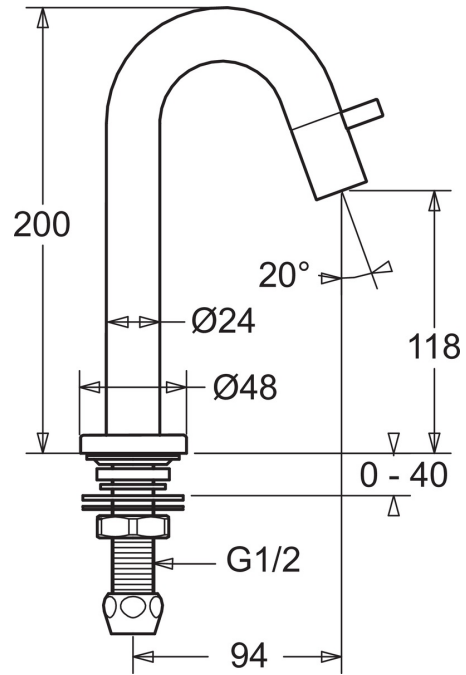

EAN: 4015474171763
static.hansa.com/5093810184

- öffentliche & halböffentliche Bereiche
- Einhebelmischer
- Standmontage
- Schwarz
- Feststehender Auslauf
- CACHÉ® Strahlregler, ohne Mundstück direkt in den Armaturenauslauf geschraubt
- Einhandbedienhebel/Griff
- Oberteil mit keramischen Dichtscheiben zur Wassermengeneinstellung für einen Abgang
- 1 Zuleitung, für Kalt- oder Mischwasser
- Armaturenkörper aus entzinkungsbeständigem Messing (DZR)
- Ohne Ablaufgarnitur
- Oberfläche lackiert

Technische Daten

Durchflusseigenschaften

Durchfluss bei 3 bar **6.0 l/min**

Technische Eigenschaften

DN-Größe (Nennmaß) **DN15**
 Warmwasserversorgung **max. +80°C**
 Arbeitsdruck **0.5-10 bar**
 Anschlussgröße **G1/2**
 Projection **94 mm**
 Werkstoff **Messing**

Vorschriften

EN Standard **EN 817**

Zulassungen und Deklarationen

KIWA **K100538/01**
 ACS **16 ACC LY 700**

Ersatzteile

SP50938101

	Name	Art.-Nr.
1.2	Dichtung Ausgelaufen	59902296
1.3	Überwurfmutter, G1/2, SW32	59902245
1.4	Schutzteil	59905535
1.5	Dichtung, 45x23x2	59902282
1.6	Dichtung, 45x24x0.5	59902328
1.7	Dichtungskit Ausgelaufen	59910707
1.8	Befestigungssatz	59912335
2	Oberteil	59913321
2	Oberteil Weiss	5991332182
2	Oberteil Schwarz	5991332184
2	Oberteil Edelstahl-Look	5991332196
2.1	Oberteil	59913323
2.2	Hebel	59913322
2.2	Hebel Weiss Ausgelaufen	5991332282
2.2	Griff Schwarz Ausgelaufen	5991332284
2.2	Griff Edelstahl-Look Ausgelaufen	5991332296
2.5	O-Ringsatz	59913320
4	Luftsprudler, M21.5x1, JR Z, (-2014)	59913318
4	Luftsprudler, M21.5x1	59913598
4.1	Schlüssel für Luftsprudler, M21.5x1	59913133