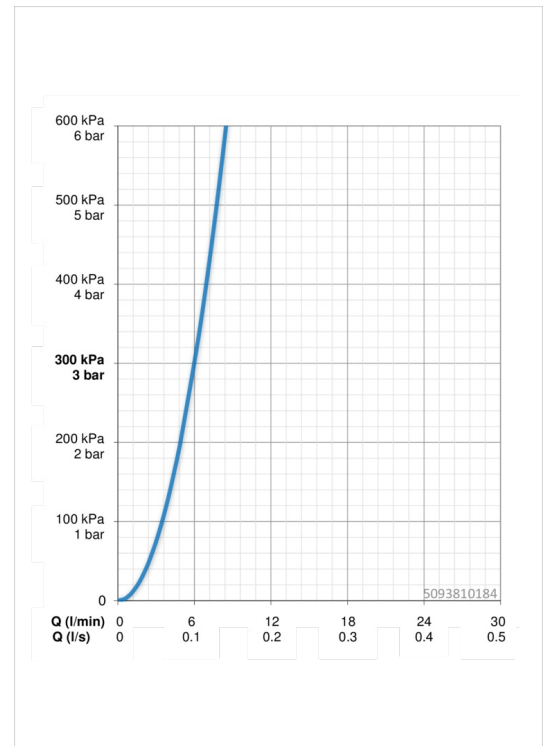

EAN: 4015474171763
static.hansa.com/5093810184

- öffentliche & halböffentliche Bereiche
- Einhebelmischer
- Standmontage
- Schwarz
- Feststehender Auslauf
- CACHÉ® Strahlregler, ohne Mundstück direkt in den Armaturenauslauf geschraubt
- Einhandbedienhebel/Griff
- Oberteil mit keramischen Dichtscheiben zur Wassermengeneinstellung für einen Abgang
- 1 Zuleitung, für Kalt- oder Mischwasser
- Armaturenkörper aus entzinkungsbeständigem Messing (DZR)
- Ohne Ablaufgarnitur
- Oberfläche lackiert

Technische Daten

Durchflusseigenschaften

Durchfluss bei 3 bar **6.0 l/min**

Technische Eigenschaften

DN-Größe (Nennmaß) **DN15**
Warmwasserversorgung **max. +80°C**
Arbeitsdruck **0.5-10 bar**
Anschlussgröße **G1/2**
Projection **94 mm**
Werkstoff **Messing**

Vorschriften

EN Standard **EN 817**

Zulassungen und Deklarationen

KIWA **K100538/01**
ACS **16 ACC LY 700**