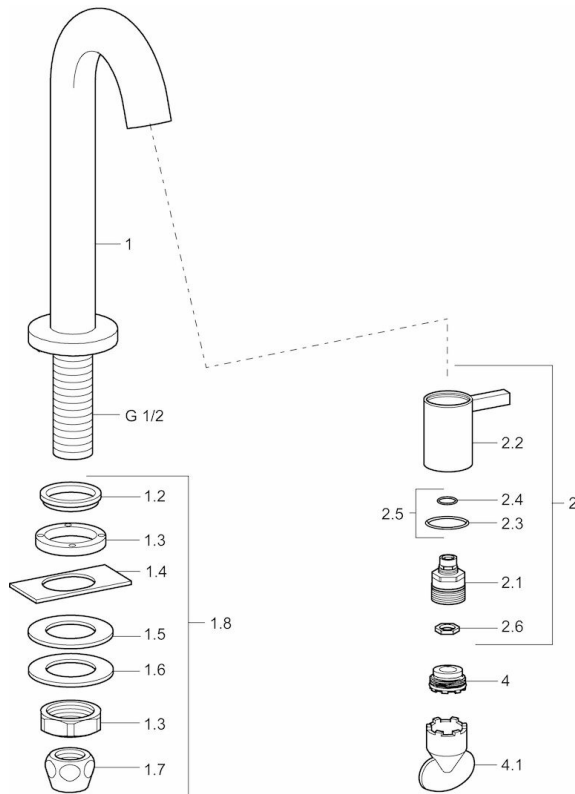

EAN: 4015474171763
static.hansa.com/5093810184

- öffentliche & halböffentliche Bereiche
- Einhebelmischer
- Standmontage
- Schwarz
- Feststehender Auslauf
- CACHÉ® Strahlregler, ohne Mundstück direkt in den Armaturenauslauf geschraubt
- Einhandbedienhebel/Griff
- Oberteil mit keramischen Dichtscheiben zur Wassermengeneinstellung für einen Abgang
- 1 Zuleitung, für Kalt- oder Mischwasser
- Armaturenkörper aus entzinkungsbeständigem Messing (DZR)
- Ohne Ablaufgarnitur
- Oberfläche lackiert

Technische Daten

Durchflusseigenschaften

Durchfluss bei 3 bar **6.0 l/min**

Technische Eigenschaften

DN-Größe (Nennmaß) **DN15**
 Warmwasserversorgung **max. +80°C**
 Arbeitsdruck **0.5-10 bar**
 Anschlussgröße **G1/2**
 Projection **94 mm**
 Werkstoff **Messing**

Vorschriften

EN Standard **EN 817**

Zulassungen und Deklarationen

KIWA **K100538/01**
 ACS **16 ACC LY 700**

Ersatzteile

SP50938101

	Name	Art.-Nr.
1.2	Dichtung Ausgelaufen	59902296
1.3	Überwurfmutter, G1/2, SW32	59902245
1.4	Schutzteil	59905535
1.5	Dichtung, 45x23x2	59902282
1.6	Dichtung, 45x24x0.5	59902328
1.7	Dichtungskit Ausgelaufen	59910707
1.8	Befestigungssatz	59912335
2	Oberteil	59913321
2	Oberteil Weiss	5991332182
2	Oberteil Schwarz	5991332184
2	Oberteil Edelstahl-Look	5991332196
2.1	Oberteil	59913323
2.2	Hebel	59913322
2.2	Hebel Weiss Ausgelaufen	5991332282
2.2	Griff Schwarz Ausgelaufen	5991332284
2.2	Griff Edelstahl-Look Ausgelaufen	5991332296
2.5	O-Ringsatz	59913320
4	Luftsprudler, M21.5x1, JR Z, (-2014)	59913318
4	Luftsprudler, M21.5x1	59913598
4.1	Schlüssel für Luftsprudler, M21.5x1	59913133