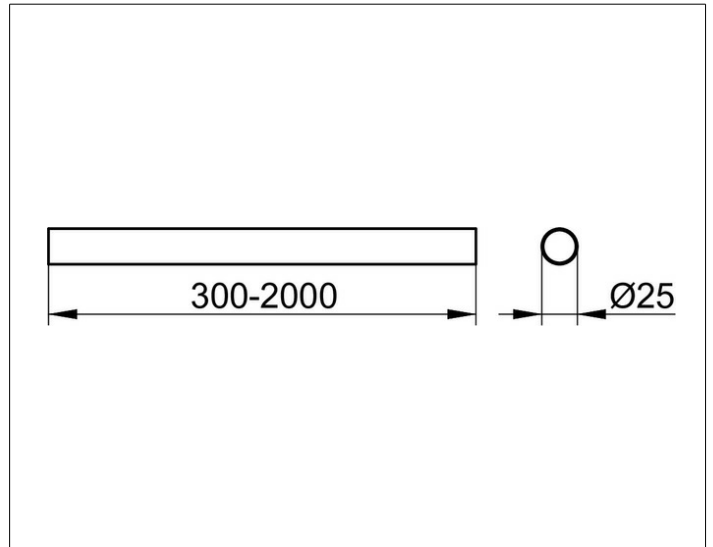

Plan
14930170700 Brausevorhangstange

PRODUKT

ZEICHNUNG

PRODUKTBESCHREIBUNG

auch als Deckenstütze verwendbar,
 Stange bauseits kürzbar

OBERFLÄCHE

Aluminium silber-eloxiert (E6 EV1)

ABMESSUNG

700 mm

AUSSCHREIBUNGSTEXT

KEUCO PLAN Brausevorhangstange 14930170700
 Aluminium silber-eloxiert (E6 EV1), Durchmesser 25 mm
 Stange bauseits kürzbar
 700 mm
 auch als Deckenstütze verwendbar