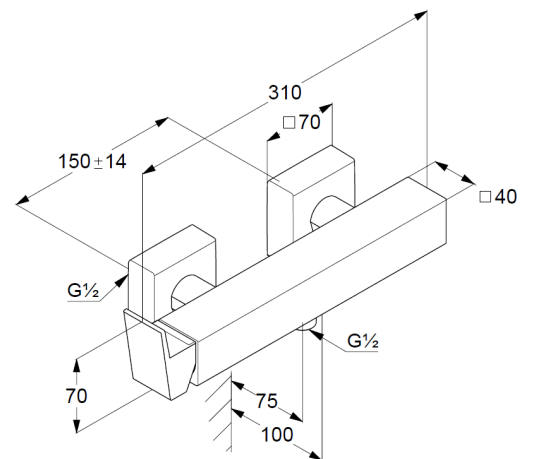

Brause-Einhandmischer

Artikel- Nr.: 54831N275

Brause-Armatur

Einhebelmischer

Wandmontage

geschlossener Hebel, Metall

eigensicher gegen Rückfließen

Brauseabgang G1/2

Keramik-Kartusche mit Heißwasserbegrenzung

Durchflussmenge bei 3 bar 23 l/min.

S-Anschlüsse G1/2 x G3/4

## Produktabbildung/ Product picture

## Maßzeichnung/ Dimensional drawing