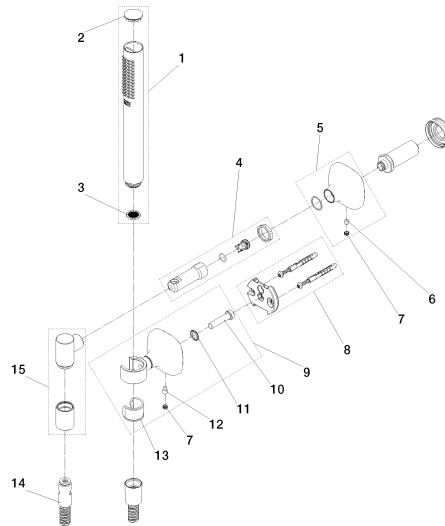

Technische Daten:

- Rosette für Wandanschlussbogen Ø 60 mm
- Rosette für Brausehalter Ø 60 mm
- Wandanschlussbogen 1/2"
- Brauseabgang 3/8"

Hinweise:

	Bronze gebürstet (PVD)	27 808 404-42
	Chrom	27 808 404-00
	Platin gebürstet	27 808 404-06
	Dark Chrome	27 808 404-19
	Messing gebürstet (23kt Gold)	27 808 404-28
	Dark Brass gebürstet (PVD)	27 808 404-39
	Dark Bronze gebürstet (PVD)	27 808 404-43
	Champagne gebürstet (22kt Gold)	27 808 404-46
	Champagne (22kt Gold)	27 808 404-47
	Dark Platinum gebürstet	27 808 404-99

Ersatzteilstückliste

Nr.	Artikelnummer	Benennung	Verbaumenge	Lieferzeit
14	90 30 02 072 00-42	Metall-Brauseschlauch 1/2" x 3/8" x 1250 mm - Bronze gebürstet (PVD)	1,00	20
4	90 24 02 128 00 90	Nippel Nippel -	1,00	2
2	09 21 02 170-42	Kappe für Spülbrause Ø 26,6 x 5 mm - Bronze gebürstet (PVD)	1,00	60
6	09 31 11 049 90	Befestigung Gewindestift mit Innensechskant mit Ringschneide M6 x 6 mm -	1,00	2
5	90 27 40 004 00-42	Rosette - Bronze gebürstet (PVD)	1,00	20
9	90 17 20 028 00-42	Halter für Handbrause komplett - Bronze gebürstet (PVD)	1,00	20
11	09 30 11 027 90	Befestigung Fächerscheibe Ø 8,4 -	1,00	-
Ersatzteil nicht mehr bestellbar, bitte bestellen Sie den Nachfolgeartikel				
3	09 23 01 039 90	Siebichtung Ø 19 x 5,5 mm -	1,00	2
13	90 18 40 035 00 90	Hülse -	1,00	2
10	09 30 30 056 90	Befestigung -	1,00	-
Ersatzteil nicht mehr bestellbar, bitte bestellen Sie den Nachfolgeartikel				
7	90 31 11 119 00 90	Beutel m. Stopfen (2 Stk.) M6 -	2,00	2
8	05 17 97 507 00 90	Befestigungssatz 52 x 45 x 70 mm -	1,00	2
1	90 12 11 140 40-42	Stabhandbrause 15 l/min. - Bronze gebürstet (PVD)	1,00	-
Ersatzteil nicht mehr bestellbar, bitte bestellen Sie den Nachfolgeartikel				
12	04 31 11 140 00 90	Befestigung Gewindestift M6 x 10 mm -	1,00	2
15	90 11 10 107 00-42	Anschluss für Schlauchbrausegarnitur - Bronze gebürstet (PVD)	1,00	20