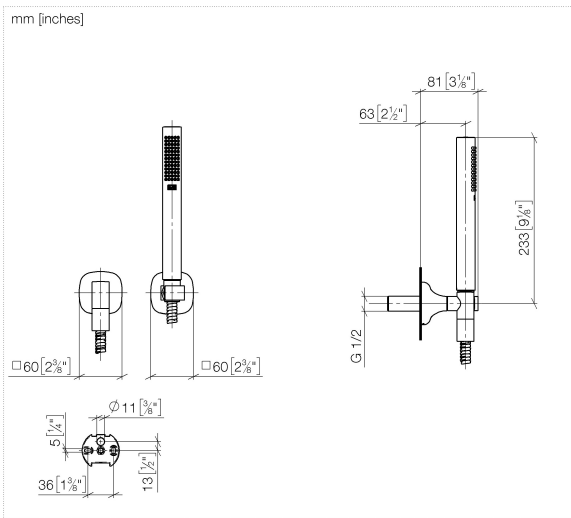

Technische Daten:

- Rosette für Wandanschlussbogen Ø 60 mm
- Rosette für Brausehalter Ø 60 mm
- Wandanschlussbogen 1/2"
- Brauseabgang 3/8"

Hinweise:

	Bronze gebürstet (PVD)	27 808 404-42
	Chrom	27 808 404-00
	Platin gebürstet	27 808 404-06
	Dark Chrome	27 808 404-19
	Messing gebürstet (23kt Gold)	27 808 404-28
	Dark Brass gebürstet (PVD)	27 808 404-39
	Dark Bronze gebürstet (PVD)	27 808 404-43
	Champagne gebürstet (22kt Gold)	27 808 404-46
	Champagne (22kt Gold)	27 808 404-47
	Dark Platinum gebürstet	27 808 404-99

27 808 404 Produktversion ab 01.01.2026

Durchflussdiagramm

Codes & Standards

DIN 4109

EN 1717

ISO 3822

Ü-Zeichen

COYA Schlauchbrausegarnitur mit Einzelrosetten - Bronze gebürstet (PVD)