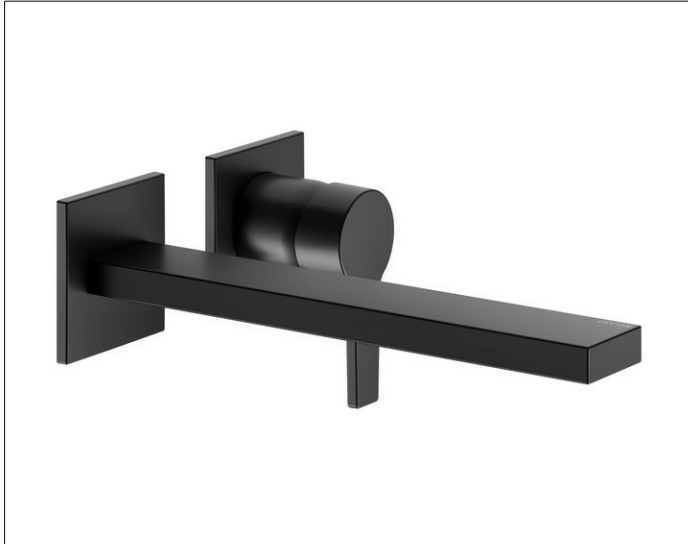

Edition 11

51116370202 Einhebel-Waschtischmischer

PRODUKT

ZEICHNUNG

PRODUKTBESCHREIBUNG

für UP Montage, DN 15,
Mischwasserkartusche mit keramischen Dichtscheiben
und Temperaturbegrenzung
Luftsprudler SLIM SSR M 24x1, Strahlwinkel verstellbar,
Durchflussbegrenzung auf 7,6 l/min.
passend für Grundkörper Art.-Nr. 59916 000070
geräuschgeprüft

OBERFLÄCHE

schwarz matt

ABMESSUNG

Ausladung 243 mm