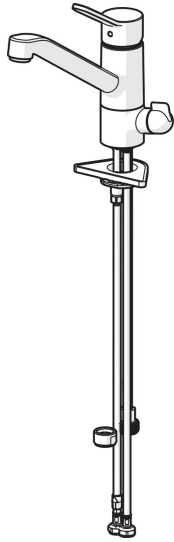

Ersatzteile