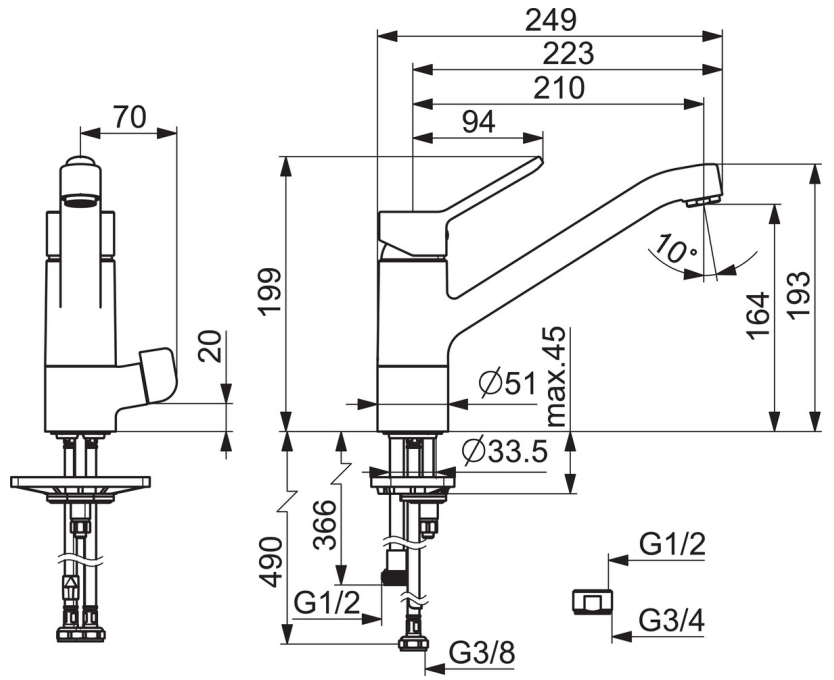

Technische Daten

Durchflusseigenschaften

Durchfluss bei 3 bar	12.0 l/min
Druckverlust bei einem Durchfluss von 0,2 l/s	3 bar

Technische Eigenschaften

DN-Größe (Nennmaß)	DN15
Warmwasserversorgung	max. +80°C
Arbeitsdruck	0.5-10 bar
Anschlussgröße	G3/8
Projection	210 mm
Werkstoff	Messing

Vorschriften

EN Standard	EN 817
Geräuschklasse	I (ISO 3822)

Ersatzteile

SP49502203

	Name	Art.-Nr.
1	Hebel	59913972
1.1	Schraube, M5x8, SW2.5	59904755
1.3	Dekorkappe Grau	59912112
2	Abdeckkappe, 33x3 mm	59912504
3	Gegenmutter, M37x1, AF30	59912111
4	Kartusche, 3,5 Eco	59912324
4	Kartusche, 3,5 Classic	59913075
4.1	Temperaturanschlag	59912325
4.3	O-Ring, d 28.24x2.62	59912590
4.4	O-Ring, d 10.10x1.60	59905072
5.1	Dichtungsset	59913968
5.3	O-Ring, d 34x1.5	59913975
5.4	Bodendichtung	59914591
5.5	PVC-Befestigungsplatte	59910008
5.6	Befestigungsplatte	59904765
5.7	Schraube, M8x1, SW13	59904766
5.9	Anschlußschlauch, L=550, G3/8-M8x1	59913969
5.10	O-Ring, 6x1.4	59913266
5.11	Dichtung, 9.5x14.4x2	59912551
5.12	Befestigungssatz	59910749
5.13	Befestigungsschraube, M8x1, L=140	59912474
5.14	Schlauch, M8x1, G3/8, L=370 Ausgelaufen	59913974
6	Auslauf	59913971
7	Luftsprudler, M24x1 (2011-)	59913739
9	Griff	59913977
9.1	Oberteil, G3/8	59913260
9.2	Adapter Weiss	59910235
9.3	Anschlussrohr	59913976
10	Verbindungsniessel, G3/4xG3/8	59910940
N.I.	Schlüssel, SW30/34	59912108
N.I.	Dichtungsset Ausgelaufen	59914043

SP49502203(2020)

	Name	Art.-Nr.
01	Hebel	59913972
02	Abdeckkappe, 33x3 mm	59912504
03	Spann-Mutter, M37x1, SW30	1005680V
04	Kartusche, 3,5 Classic	59913075
05	Luftsprudler, M24x1 STD HC A	59902366
06	DichtungsKit	1001264V
07	Begrenzer für Schwenkauslauf, 120°	59914489
08	Oberteil, G1/2	59914433
09	Griff für Wasch-/Spülmaschinenventil	59914715
10	Befestigungsschraube, M8x1, L=140	59912474
11	Befestigungssatz	59910749
12	PVC-Befestigungsplatte	59910008