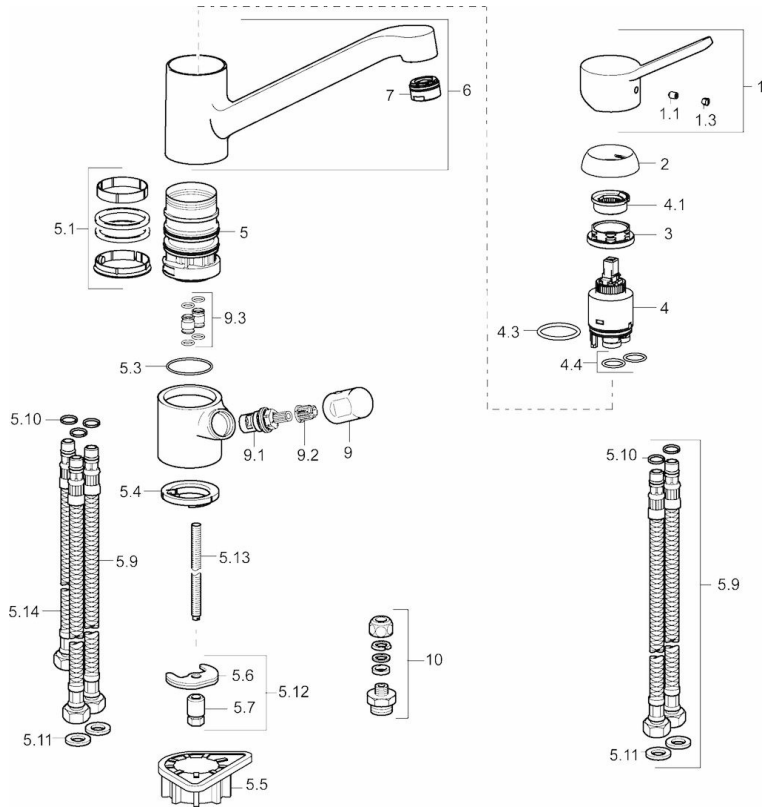

Vorschriften

EN Standard	EN 817
Geräuschklasse	I (ISO 3822)

Ersatzteile

SP49502203

	Name	Art.-Nr.
1	Hebel	59913972
1.1	Schraube, M5x8, SW2.5	59904755
1.3	Dekorkappe Grau	59912112
2	Abdeckkappe, 33x3 mm	59912504
3	Gegenmutter, M37x1, AF30	59912111
4	Kartusche, 3,5 Eco	59912324
4	Kartusche, 3,5 Classic	59913075
4.1	Temperaturanschlag	59912325
4.3	O-Ring, d 28.24x2.62	59912590
4.4	O-Ring, d 10.10x1.60	59905072
5.1	Dichtungsset	59913968
5.3	O-Ring, d 34x1.5	59913975
5.4	Bodendichtung	59914591
5.5	PVC-Befestigungsplatte	59910008
5.6	Befestigungsplatte	59904765
5.7	Schraube, M8x1, SW13	59904766
5.9	Anschlußschlauch, L=550, G3/8-M8x1	59913969
5.10	O-Ring, 6x1.4	59913266
5.11	Dichtung, 9.5x14.4x2	59912551
5.12	Befestigungssatz	59910749
5.13	Befestigungsschraube, M8x1, L=140	59912474
5.14	Schlauch, M8x1, G3/8, L=370 Ausgelaufen	59913974
6	Auslauf	59913971
7	Luftsprudler, M24x1 (2011-)	59913739
9	Griff	59913977
9.1	Oberteil, G3/8	59913260
9.2	Adapter Weiss	59910235
9.3	Anschlussrohr	59913976
10	Verbindungsniessel, G3/4xG3/8	59910940
N.I.	Schlüssel, SW30/34	59912108
N.I.	Dichtungsset Ausgelaufen	59914043

SP49502203(2020)

	Name	Art.-Nr.
01	Hebel	59913972
02	Abdeckkappe, 33x3 mm	59912504
03	Spann-Mutter, M37x1, SW30	1005680V
04	Kartusche, 3,5 Classic	59913075
05	Luftsprudler, M24x1 STD HC A	59902366
06	DichtungsKit	1001264V
07	Begrenzer für Schwenkauslauf, 120°	59914489
08	Oberteil, G1/2	59914433
09	Griff für Wasch-/Spülmaschinenventil	59914715
10	Befestigungsschraube, M8x1, L=140	59912474
11	Befestigungssatz	59910749
12	PVC-Befestigungsplatte	59910008