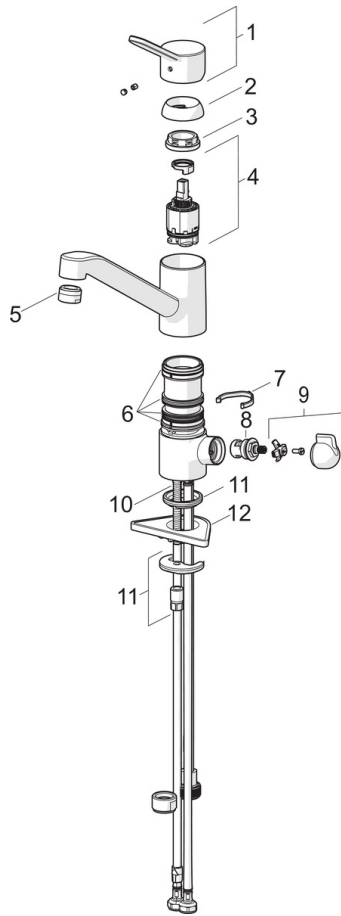

Vorschriften

EN Standard	EN 817
Geräuschklasse	I (ISO 3822)

Ersatzteile

SP49502203

	Name	Art.-Nr.
1	Hebel	59913972
1.1	Schraube, M5x8, SW2.5	59904755
1.3	Dekorkappe Grau	59912112
2	Abdeckkappe, 33x3 mm	59912504
3	Gegenmutter, M37x1, AF30	59912111
4	Kartusche, 3,5 Eco	59912324
4	Kartusche, 3,5 Classic	59913075
4.1	Temperaturanschlag	59912325
4.3	O-Ring, d 28.24x2.62	59912590
4.4	O-Ring, d 10.10x1.60	59905072
5.1	Dichtungsset	59913968
5.3	O-Ring, d 34x1.5	59913975
5.4	Bodendichtung	59914591
5.5	PVC-Befestigungsplatte	59910008
5.6	Befestigungsplatte	59904765
5.7	Schraube, M8x1, SW13	59904766
5.9	Anschlußschlauch, L=550, G3/8-M8x1	59913969
5.10	O-Ring, 6x1.4	59913266
5.11	Dichtung, 9.5x14.4x2	59912551
5.12	Befestigungssatz	59910749
5.13	Befestigungsschraube, M8x1, L=140	59912474
5.14	Schlauch, M8x1, G3/8, L=370 Ausgelaufen	59913974
6	Auslauf	59913971
7	Luftsprudler, M24x1 (2011-)	59913739
9	Griff	59913977
9.1	Oberteil, G3/8	59913260
9.2	Adapter Weiss	59910235
9.3	Anschlussrohr	59913976
10	Verbindungsniessel, G3/4xG3/8	59910940
N.I.	Schlüssel, SW30/34	59912108
N.I.	Dichtungsset Ausgelaufen	59914043

SP49502203(2020)

	Name	Art.-Nr.
01	Hebel	59913972
02	Abdeckkappe, 33x3 mm	59912504
03	Spann-Mutter, M37x1, SW30	1005680V
04	Kartusche, 3,5 Classic	59913075
05	Luftsprudler, M24x1 STD HC A	59902366
06	DichtungsKit	1001264V
07	Begrenzer für Schwenkauslauf, 120°	59914489
08	Oberteil, G1/2	59914433
09	Griff für Wasch-/Spülmaschinenventil	59914715
10	Befestigungsschraube, M8x1, L=140	59912474
11	Befestigungssatz	59910749
12	PVC-Befestigungsplatte	59910008