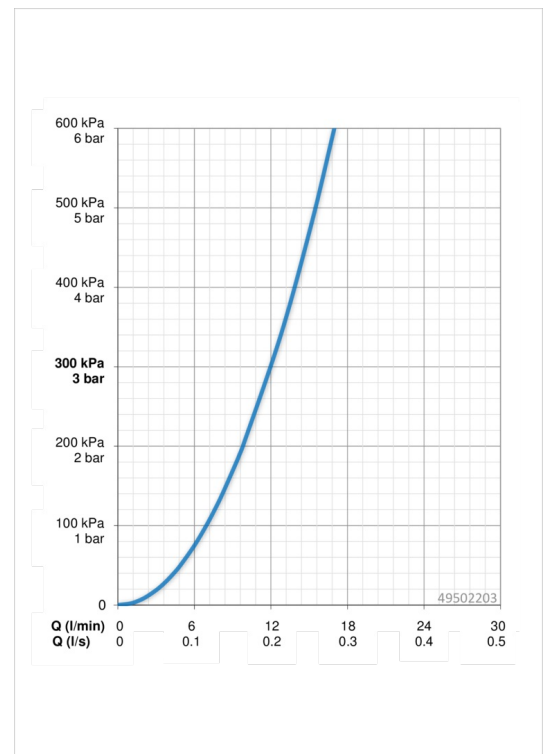

EAN: 4015474261082
static.hansa.com/49502203

- Küche
- Einhebelmischer, Spülmaschinenventil
- Standmontage
- Chrom
- Schwenkbarer Auslauf
- CASCADE® Strahlregler
- Geräteabsperrentil, mechanisch
- Hebel mit W+K-Kennzeichnung, Einhandbedienhebel/Griff
- Temperaturbegrenzer, Heißwassersperre einstellbar (im Lieferumfang enthalten)
- ϕ 3.5 classic Steuerpatrone mit keramischen Dichtscheiben zur Wassermengen- und Temperatureinstellung
- Anschluss über flexible Druckschläuche
- Armaturenkörper aus entzinkungsbeständigem Messing (DZR), Rapid-Montagesystem

Technische Daten

Durchflusseigenschaften

Durchfluss bei 3 bar	12.0 l/min
Druckverlust bei einem Durchfluss von 0,2 l/s	3 bar

Technische Eigenschaften

DN-Größe (Nennmaß)	DN15
Warmwasserversorgung	max. +80°C
Arbeitsdruck	0.5-10 bar
Anschlussgröße	G3/8
Projection	210 mm
Werkstoff	Messing

Vorschriften

EN Standard	EN 817
Geräuschklasse	I (ISO 3822)