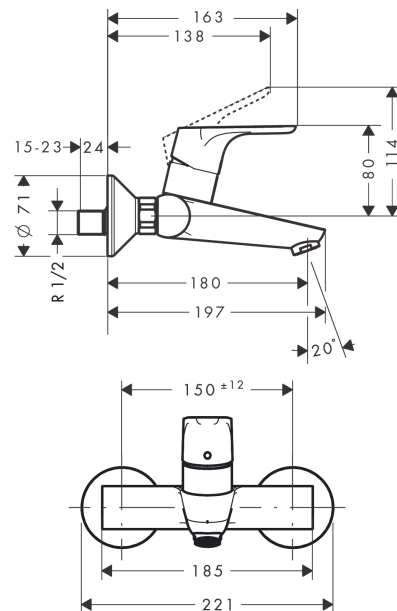

Focus

Einhebel-Waschtischmischer Aufputz für Wandmontage

Oberfläche: **Chrom** Artikelnummer: **31923000**

Beschreibung

Merkmale

- Ausladung: 180 mm
- Griffvariante: Hebelgriff
- Stichmaß: 150 ± 12 mm
- Strahlart: Normalstrahl
- maximale Durchflussmenge bei 3 bar: 5 l/min
- Keramikmischsystem
- Temperaturbegrenzung einstellbar
- mit Schalldämpfer
- für Durchlauferhitzer geeignet
- Anschlussart: S-Anschlüsse
- Anschlussgröße: DN15
- EU-Taxonomie: max. 6 l/min - wesentlicher Beitrag (SC) möglich
- EPD Basin Faucets

Technologie

Zertifikate / Nachhaltigkeit

Produktabbildung

Maßzeichnung

Focus

Einhebel-Waschtischmischer Aufputz für Wandmontage

Oberfläche: **Chrom** Artikelnummer: **31923000**

Durchflussdiagramm