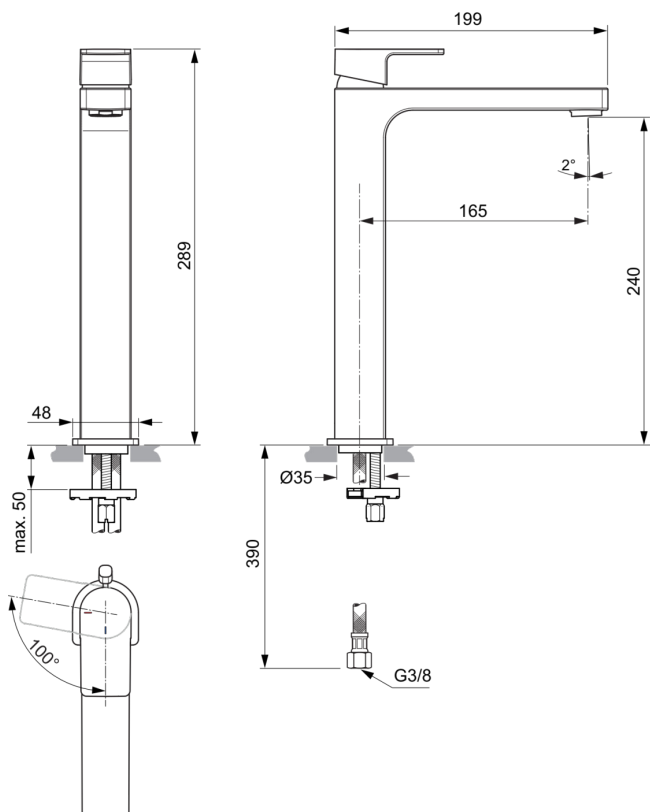

EDGE

A7115AA

EDGE | Waschtischarmatur 48x205.5x289 mm, 165 mm vertikaler Abstand bis Mitte Auslauf in chrom, 5 l/min (3 bar), ohne Ablaufgarnitur | EasyFix, BlueStart, EPD, SmartShine Oberfläche

Bild & Zeichnung

Allgemeine Informationen

Produktkategorie:	Waschtischarmaturen
Produktart:	Waschtischarmatur
Marke:	Ideal Standard
Kollektion:	EDGE
Designer:	Ideal Standard
Colour:	AA - Chrom
Oberflächenveredelung:	glänzend
Maximale Höhe (mm):	289
Maximale Breite (mm):	48
Ausladung (mm):	205.5
Befestigungsart:	EasyFix
Nettogewicht (kg):	1.82
EAN Code:	4015413343756

Normen:	EN 248 DIN 4109-1 EN 817
Name des ACS-Zertifikates:	21 ACC LY 068_223
Name des BGCC-Zertifikates:	NURVSPSRB-3666

Produktspezifikationen

Anzahl der Rosette(n):	1
Anzahl der Griffe:	1
BlueStart Technologie:	Ja
Farbcode:	AA
Farbbeschreibung:	chrom
Cool Body Technologie:	Nein
DVGW-Eigensicher:	Nein
Easy-Fix Technologie:	Ja
Griff-Anwendung:	Volumen & Temperaturkontrolle
Griffposition:	Oben
IdealPure Technologie:	Nein
Mit Kettenöse:	Nein
Integrierte Elektronik:	Nein

EDGE

A7115AA

EDGE | Waschtischarmatur 48x205.5x289 mm, 165 mm vertikaler Abstand bis Mitte Auslauf in chrom, 5 l/min (3 bar), ohne Ablaufgarnitur | EasyFix, BlueStart, EPD, SmartShine Oberfläche

Produktspezifikationen