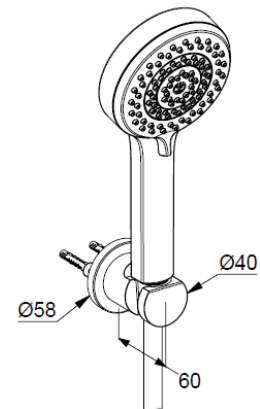

Technische Daten/ Technical Data

KLUDI sDIVE

Wannen-Brause-Set 3 S

DN 15

Artikel- Nr.: 6895005-00

Oberfläche:

05 chrom

Artikeltext

Body/Hair/Skin

mit Kalkschnellreinigung

Anschlussgewinde G $\frac{1}{2}$

Siebichtung

Brauseschlauch

kunststoffummantelt

mit Metalleffekt

mit konischen Muttern

G $\frac{1}{2}$ x G $\frac{1}{2}$ x 1250mm

Wand-Brausehalter

für Brauseschläuche mit konischer Mutter

mit Befestigungsmaterial

zur starren Wandmontage

Produktabbildung/ Product picture

Maßzeichnung/ Dimensional drawing