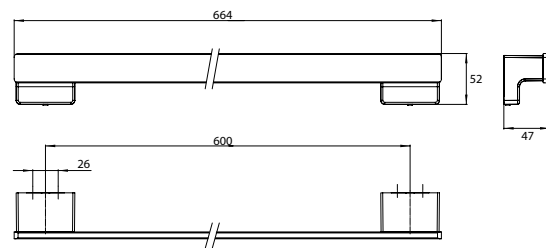

## PRODUKTINFORMATION

Badetuchhalter, 600 mm chrom

Art.-Nr.3260 001 60