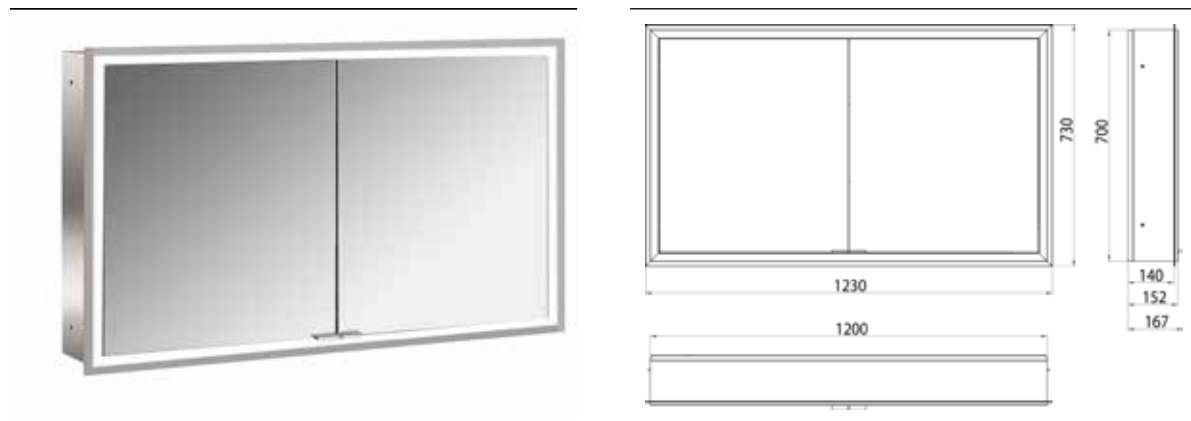

PRODUKTINFORMATION

Lichtspiegelschrank prime Facelift, 1.200 mm, 2 Türen, Unterputzmodell, IP20 aluminium/weiss

Art.-Nr.9497 063 94

mit verspiegelter- oder weißer Glasrückwand, 2 stufenlos einstellbare Ablagen, 2 Türen, 2 Steckdosen, stufenlose Lichtsteuerung (an/aus, Helligkeit und Lichtfarbe) über drei in die Glasrückwand integrierte Touchsensoren, Höhe: 730 mm, LED-Beleuchtung