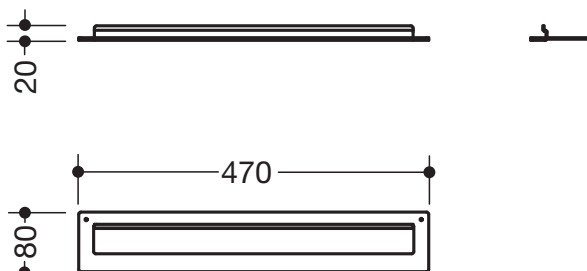

Handtuchhalter 950.13.0026

- adaptive Zusatzfunktion für die Wandprofile 950.13.001.. und 950.13.0033, sowie für die Waschtischmodelle 950.13.20.. und 950.13.30..
- Handtuchhalter kann einfach in das Profil ein- und ausgehängt werden
- B: 470 mm, H: 20 mm, T: 80 mm
- aus hochwertigem Edelstahl
- pulverbeschichtet in den HEWI Farben DX (Weiß tiefmatt), DC (Schwarz tiefmatt) und SC (Dunkelgrau Perlglimmer tiefmatt)

Abmessungen in mm

Oberflächen/Farben

Technische Änderungen vorbehalten, 05.04.2022