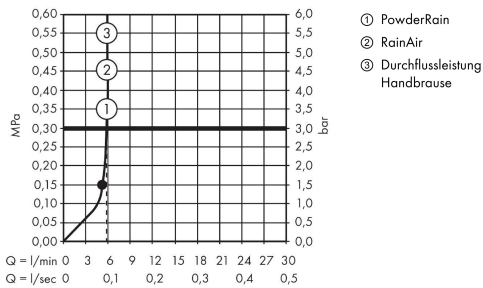

Technologie

Raindance Alive S Puro
Showerpipe 300 1jet EcoSmart+ mit Ecostat Element
 Oberfläche: Chrom Artikelnummer: 24594000

Produktabbildung

Maßzeichnung

Durchflussdiagramm

Die Verbrauchswerte wurden praxisnah mit den dazugehörigen Armaturen (Thermostat/Mischer/ Unterputzventil) gemessen.