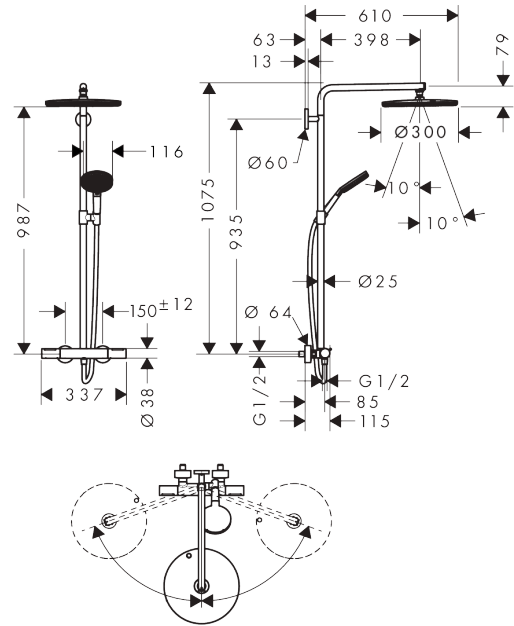

Maßzeichnung