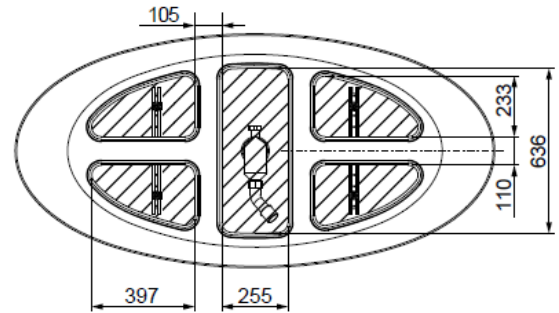

Cabo

SONDERZUBEHÖR BADEWANNEN

NACKENKISSEN

Coussin appui-nuque
Nekussen
Neckrests

ART. NR.
N° D'article
Artikelnummer
Article no.

Selbstklebendes Gel-Nackenkissen passend für nahezu alle Hoesch Bade- und Whirlwannen.
Farbe: Schwarz. Material: Gel.
/ Appui-tête en gel adhésif. Coussin appui-nuque assorti à presque toutes les baignoires et baignoires balnéo HOESCH.
Couleur: noir. Matériau: Gel.
/ Zelfklevend gel nekussen passend voor bijna alle HOESCH baden en whirlbaden.
Kleur: zwart. Materiaal: Gel.
/ Self-adhesive gel neckrest suitable for almost every HOESCH bath and whirltub.
Colour: Black. Material: Gel

69694

Nackenkissen aus wasserbeständigem Teakholz mit PU Auflage für den geraden Wannenrand.
/ Coussin appui-nuque produit de bois teck résistant à l'eau, recouvert de mousse de polyuréthane pour les baignoires à bords droits.
/ Nekussen van waterbestendig teakhout met PU bekleding voor de rechte badrand.
/ Neckrest made of water-resistant teak wood with a PU pad.

89216

Lichtsysteme

Eclairage
Verlichtingssystemen
Lighting system

ART. NR.
N° D'article
Artikelnummer
Article no.

Nur für Badewannen ohne Whirl-/Airsystem erhältlich

Disponible seulement pour les baignoires sans équipement balnéo Whirl/Air
Projecteur immergé LED, chromé avec touche de commande pour le rebord de la baignoire Système de commande automatique avec inverseur de couleur inclus Couleurs : blanc, rouge, orange, jaune, vert, bleu, indigo, violet (monte al'usine)

Alleen verkrijgbaar voor baden zonder whirl-/airsysteem

Verchroomde led-onderwaterschijnwerper met bedieningsknop in de badrand Incl. aansturelektronica met automatische kleurenwisselaar Kleuren: wit, rood, oranje, geel, groen, blauw, indigo, paars (in de fabriek ingebouwd)

Available for bathtubs without whirl / air system only

LED underwater spotlights, chromeplated with an operating button for bathtub rim Including control with integrated colour light changer.
Colours: white, red, orange, yellow, green, blue, indigo, violet (factoryinstalled)

2 LED Scheinwerfer
4 LED Scheinwerfer

Projecteur 2 LED
Projecteur 4 LED

2 ledschijnwerpers
4 ledschijnwerpers

2 LED spotlights
4 LED spotlights

690913
690914