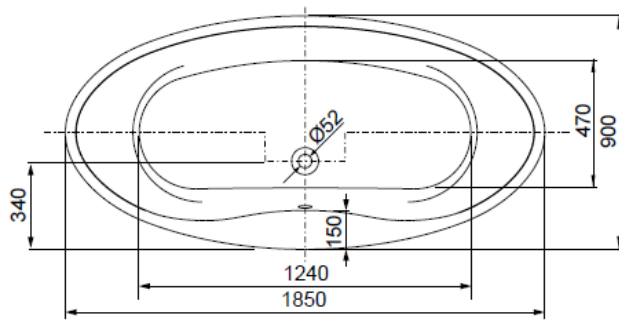

Cabo

SONDERZUBEHÖR BADEWANNEN

NACKENKISSEN

Coussin appui-nuque
Nekussen
Neckrests

ART. NR.
N° D'article
Artikelnummer
Article no.

Selbstklebendes Gel-Nackenkissen passend für nahezu alle Hoesch Bade- und Whirlwannen.
Farbe: Schwarz. Material: Gel.
/ Appui-tête en gel adhésif. Coussin appui-nuque assorti à presque toutes les baignoires et baignoires balnéo HOESCH.
Couleur: noir. Matériau: Gel.
/ Zelfklevend gel nekussen passend voor bijna alle HOESCH baden en whirlbaden.
Kleur: zwart. Materiaal: Gel.
/ Self-adhesive gel neckrest suitable for almost every HOESCH bath and whirltub.
Colour: Black. Material: Gel

69694

Nackenkissen aus wasserbeständigem Teakholz mit PU Auflage für den geraden Wannenrand.
/ Coussin appui-nuque produit de bois teck résistant à l'eau, recouvert de mousse de polyuréthane pour les baignoires à bords droits.
/ Nekussen van waterbestendig teakhout met PU bekleding voor de rechte badrand.
/ Neckrest made of water-resistant teak wood with a PU pad.

89216

Lichtsysteme

Eclairage
Verlichtingssystemen
Lighting system

ART. NR.
N° D'article
Artikelnummer
Article no.

Nur für Badewannen ohne Whirl-/Airsystem erhältlich

Disponible seulement pour les baignoires sans équipement balnéo Whirl/Air
Projecteur immergé LED, chromé avec touche de commande pour le rebord de la baignoire Système de commande automatique avec inverseur de couleur inclus Couleurs : blanc, rouge, orange, jaune, vert, bleu, indigo, violet (monte al'usine)

Alleen verkrijgbaar voor baden zonder whirl-/airsysteem

Verchroomde led-onderwaterschijnwerper met bedieningsknop in de badrand Incl. aansturelektronica met automatische kleurenwisselaar Kleuren: wit, rood, oranje, geel, groen, blauw, indigo, paars (in de fabriek ingebouwd)

Available for bathtubs without whirl / air system only

LED underwater spotlights, chromeplated with an operating button for bathtub rim Including control with integrated colour light changer.
Colours: white, red, orange, yellow, green, blue, indigo, violet (factoryinstalled)

2 LED Scheinwerfer
4 LED Scheinwerfer

Projecteur 2 LED
Projecteur 4 LED

2 ledschijnwerpers
4 ledschijnwerpers

2 LED spotlights
4 LED spotlights

690913
690914