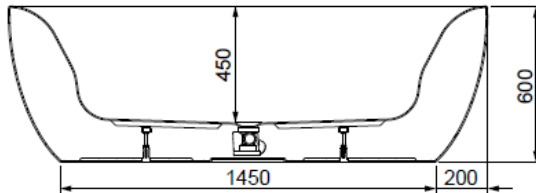

Cabo

SONDERZUBEHÖR BADEWANNEN

NACKENKISSEN

Coussin appui-nuque
Nekussen
Neckrests

ART. NR.
N° D'article
Artikelnummer
Article no.

Selbstklebendes Gel-Nackenkissen passend für nahezu alle Hoesch Bade- und Whirlwannen.
Farbe: Schwarz. Material: Gel.
/ Appui-tête en gel adhésif. Coussin appui-nuque assorti à presque toutes les baignoires et baignoires balnéo HOESCH.
Couleur: noir. Matériau: Gel.
/ Zelfklevend gel nekussen passend voor bijna alle HOESCH baden en whirlbaden.
Kleur: zwart. Materiaal: Gel.
/ Self-adhesive gel neckrest suitable for almost every HOESCH bath and whirltub.
Colour: Black. Material: Gel

69694

Nackenkissen aus wasserbeständigem Teakholz mit PU Auflage für den geraden Wannenrand.
/ Coussin appui-nuque produit de bois teck résistant à l'eau, recouvert de mousse de polyuréthane pour les baignoires à bords droits.
/ Nekussen van waterbestendig teakhout met PU bekleding voor de rechte badrand.
/ Neckrest made of water-resistant teak wood with a PU pad.

89216

Lichtsysteme

Eclairage
Verlichtingssystemen
Lighting system

ART. NR.
N° D'article
Artikelnummer
Article no.

Nur für Badewannen ohne Whirl-/Airsystem erhältlich

Disponible seulement pour les baignoires sans équipement balnéo Whirl/Air
Projecteur immergé LED, chromé avec touche de commande pour le rebord de la baignoire Système de commande automatique avec inverseur de couleur inclus Couleurs : blanc, rouge, orange, jaune, vert, bleu, indigo, violet (monte al'usine)

Alleen verkrijgbaar voor baden zonder whirl-/airsysteem

Verchroomde led-onderwaterschijnwerper met bedieningsknop in de badrand Incl. aansturelektronica met automatische kleurenwisselaar Kleuren: wit, rood, oranje, geel, groen, blauw, indigo, paars (in de fabriek ingebouwd)

Available for bathtubs without whirl / air system only

LED underwater spotlights, chromeplated with an operating button for bathtub rim Including control with integrated colour light changer.
Colours: white, red, orange, yellow, green, blue, indigo, violet (factoryinstalled)

2 LED Scheinwerfer
4 LED Scheinwerfer

Projecteur 2 LED
Projecteur 4 LED

2 ledschijnwerpers
4 ledschijnwerpers

2 LED spotlights
4 LED spotlights

690913
690914