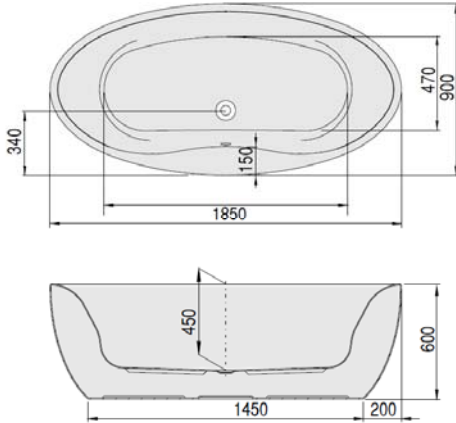

CABO

1850 x 900

DE

Freistehende Badewanne aus Acryl mit fester Schürze (Monolith) inkl. vormontiertem Untergestell u. Überlaufgarnitur (optional wählbar, siehe Tabelle), Anschlusschlauch zur Verbindung an HT-Hausanschluss im Lieferumfang enthalten.

MODELL Modèle Mode	ART. NR. N° D'article Artikelnummer	LÄNGE/BREITE Longueur Et Largeur Lengte En Breedte (mm)	HÖHE/TIEFE Hauteur/profondeur Hoogte/diepte (mm)	INST. HÖHE Hauteur de montage Installatiehoogte (mm)	NUTZINHALT Contenu utile Nuttige inhoud
D	6610*	1850 x 900	450	600	155 l
D	6611**	1850 x 900	450	600	155 l
D	6612***	1850 x 900	450	600	155 l