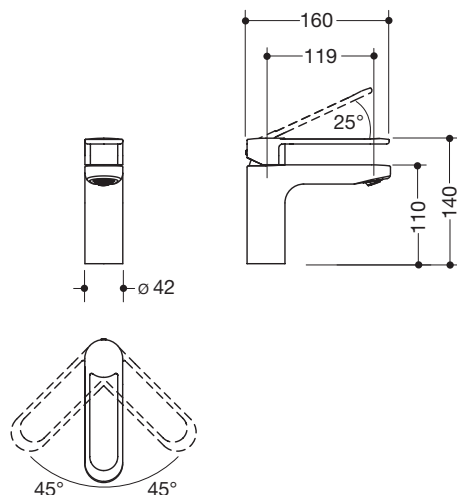

Produktdatenblatt
Einhebel-Waschtischmischer AQ1.12M10140

HEWI

Erhältlich in DE, AT, FR, UK, BE, PL, NL, LU, IRL, ISL

Einhebel-Waschtischmischer AQ1.12M10140

- hochwertig verchromt, rund
- Durchfluss 5 l/min
- Keramikkartusche Kerox K-35OP, druckfest bis 35 bar
- Laminar-Strahlregler mit dynamischer Mengenregulierung 5 l/min, winkelverstellbar und diebstahlgeschützt
- Anschluss über flexible Druckschläuche mit eingeflochtener Warm-Kalt-Markierung 450 mm lang, G 3/8"
- Armaturenkörper Messing
- offener Bedienehebel mit Warm-Kalt-Kennzeichnung
- 140 mm hoch, Ausladung 160 mm
- Auslauf starr
- ohne Ablaufgarnitur
- geeignet für thermische Desinfektion nach DVGW W 551
- Geräuschklasse 1
- DVGW zertifiziert
- mit WELL Label

Abmessungen in mm

Oberfläche Armatur

chrom

Alternative Oberfläche

DC

Technische Änderungen vorbehalten, 15.03.2022

HEWI Heinrich Wilke GmbH
Postfach 1260
D-34442 Bad Arolsen

Telefon: +49 5691 82-0
Telefax: +49 5691 82-319