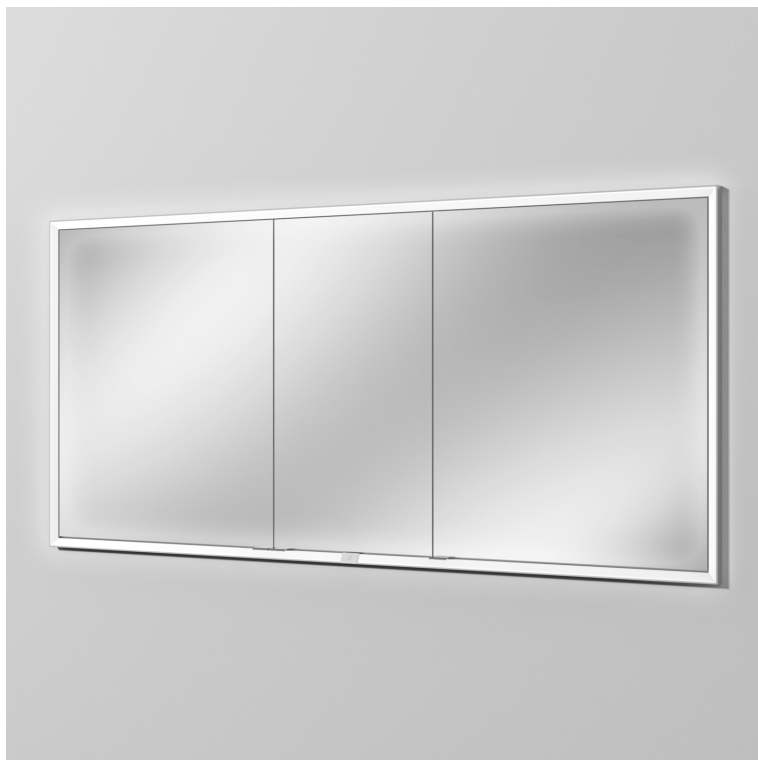

SA Alu-Wandeinbau-SPS WIM Reflection (AU049) 750x1600x168 Aluminium-farbig

### Abmessungen Artikel

Breite	1600 mm
Höhe	750 mm
Tiefe	168 mm
Gewicht	38,68 kg
Volumen	0,359 cbm

## Beschreibung

Alu Wandeinbau-Spiegelschrank - WIM 160

Gesamttiefe 168

Spiegeltürbreiten 583/382/583

umlaufendes Lichtband stufenlos dimmbare LED-Beleuchtung 44,64 Watt

frei einstellbarer Lichtfarbe von warmwhite zu coolwhite

IP44

Kelvin 2700 K - 6500 K

3 Spiegeltüren

Mitteltür Anschlag rechts

filigrane Griffe

4 Aluminium-Einlegeböden mit Sichtkante als Kippschutz

1 Vergrößerungsspiegel (3-fach)

1 Magnetleiste