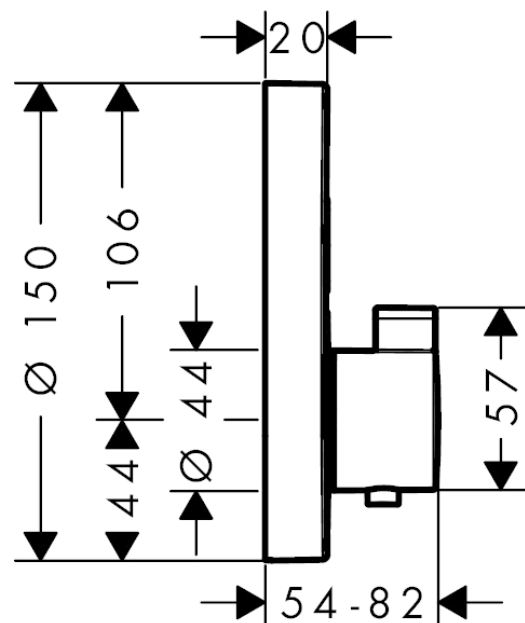

#### Maßzeichnung

**ShowerSelect S**

**Thermostat Unterputz für 2 Verbraucher**

Oberfläche: **Mattweiß** Artikelnummer: **15743700**

**Durchflussdiagramm**

**ShowerSelect S**

**Thermostat Unterputz für 2 Verbraucher**