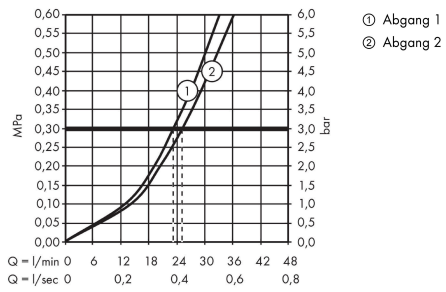

#### Produktabbildung

#### Maßzeichnung

**ShowerSelect S**

**Thermostat Unterputz für 2 Verbraucher**

Oberfläche: **Mattweiß** Artikelnummer: **15743700**

**Durchflussdiagramm**

**ShowerSelect S**

**Thermostat Unterputz für 2 Verbraucher**