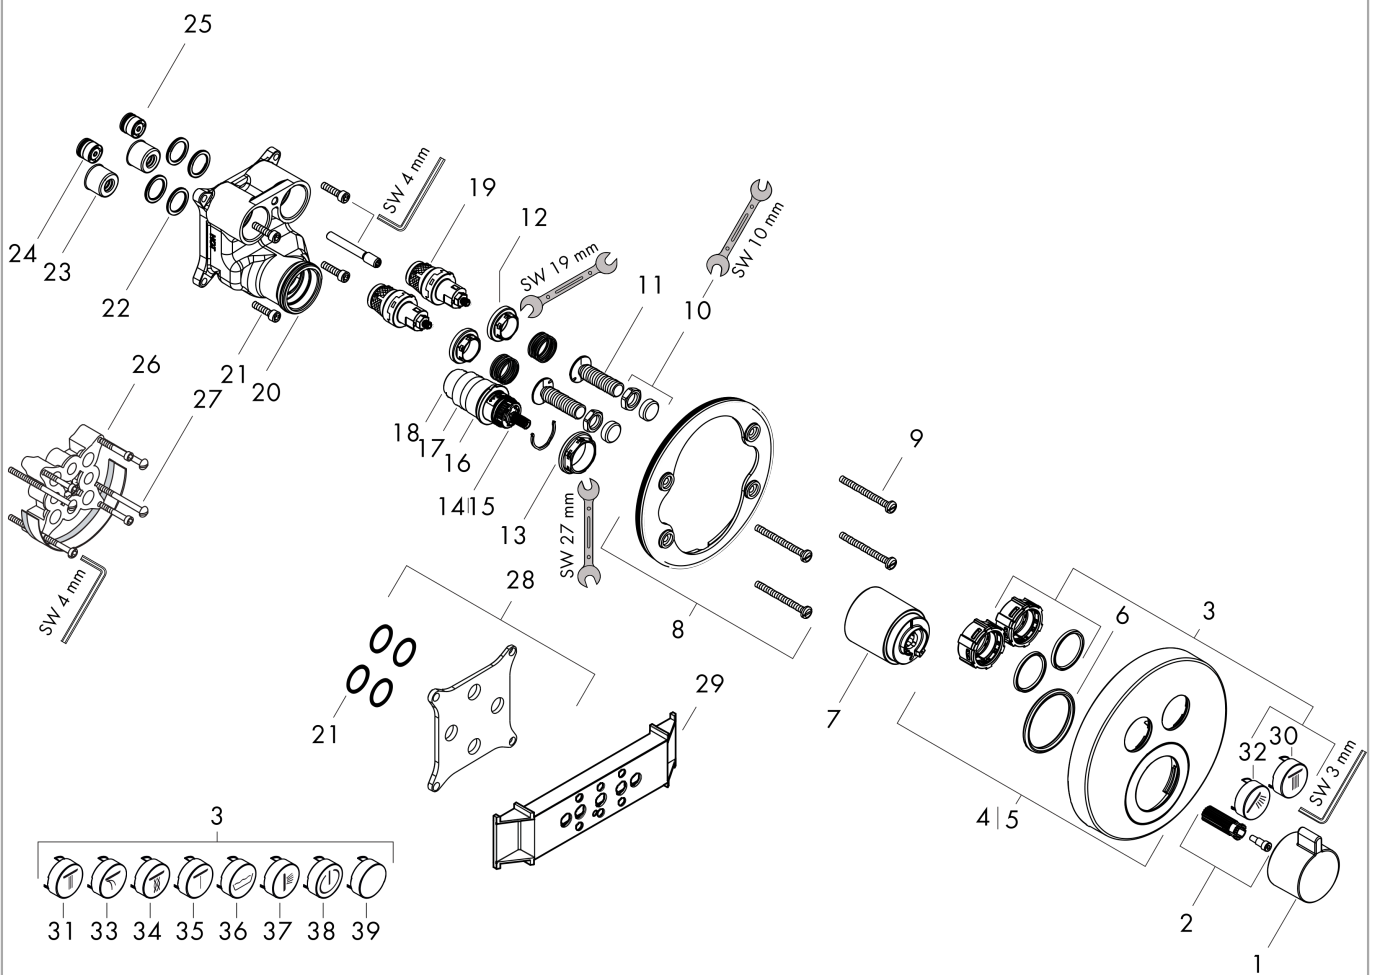

#### Produktabbildung

#### Maßzeichnung

**ShowerSelect S**

**Thermostat Unterputz für 2 Verbraucher**

Oberfläche: **Mattweiß** Artikelnummer: **15743700**

**Durchflussdiagramm**

**ShowerSelect S**

**Thermostat Unterputz für 2 Verbraucher**

Oberfläche: **Mattweiß** Artikelnummer: **15743700**

**Explosionszeichnung**

Baujahr: >06/20

**ShowerSelect S**  
**Thermostat Unterputz für 2 Verbraucher**  
 Oberfläche: **Mattweiß** Artikelnummer: **15743700**

## Ersatzteilliste

Baujahr: >06/20

Pos.	Beschreibung	Artikelnummer	PG	VE
1	Thermostatgriff	92215700	61	1
2	Schnappeinsatz mit Schraube	95843000	3	1
3	Symbole-Set	92218000	12	1
4	Rosette Ø 150 mm	92325700	61	1
5	Rosette für vertauschte Anschlüsse	92391XXX	13	-
6	O-Ring 44x4	98471000	3	1
7	Hülse	92216700	58	1
8	Rosettenträger	98793000	9	1
9	Trägerschraubenset	96454000	3	1
10	Mutter und Kappe	92696000	5	1
11	Select-Adapter	92219000	2	1
12	Mutter	98368000	4	1
13	Mutter	98913000	6	1
14	Temperatur Regeleinheit	98282000	14	1
15	Regeleinheit für vertauschte Anschlüsse	92373000	18	1
16	O-Ring 20x1,5	98197000	1	1
17	O-Ring 25x1,5	98146000	1	1
18	O-Ring 25x2,5	92146000	3	1
19	Absperreinheit (AVP)	95758000	14	1
20	Schraubenset	96525000	3	1
21	O-Ring 36x2	98156000	1	1
22	O-Ring 16x2	98133000	1	1
23	Schalldämpfer	94073000	7	1
24	Rückflussverhinderer (druckbeständig bis 2 MPa)	92594000	5	1
25	Rückflußverhinderer	97980000	5	1
26	Verlängerung 25 mm	13595000	98	1
27	Trägerschraubenset	97747000	1	1
28	Ausgleichsset 1°	95521000	16	1
29	Montagehilfe	92540000	98	1
30	Symbol Kopfbrause Rain groß	93571880	3	1
31	Symbol Kopfbrause Rain klein	93572880	3	1
32	Symbol Handbrause	93573880	3	1
33	Symbol Schwall	93574880	3	1
34	Symbol Whirl	93575880	3	1
35	Symbol Mono	93576880	3	1
36	Symbol Wanne	93577880	3	1
37	Symbol Seitenbrause	93578880	3	1
38	Symbol ON/OFF	93579880	3	1
39	Druckknopf	93955880	6	1