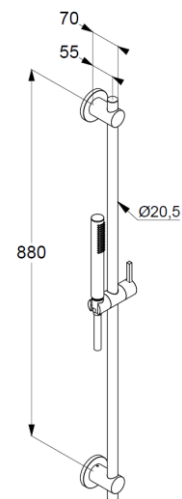

Technische Daten/ Technical Data

KLUDI NOVA FONTE

Brause-Set 1 S

DN 15

Stil: Puristic

Artikel- Nr.: 2084005-15

Oberfläche:

O5 chrom

Anschlussgewinde G1/2

Siebichtung

Brauseschlauch

kunststoffummantelt

mit Metalleffekt

mit konischen Muttern

verdreh sicher

G1/2 x G1/2 x 1600mm

Wandstange 900mm

höhenverstellbare Handbrausehalterung

mit Befestigungsmaterial

zur starren Wandmontage

Produktabbildung/ Product picture

Maßzeichnung/ Dimensional drawing

Durchfluss/ Flow rate