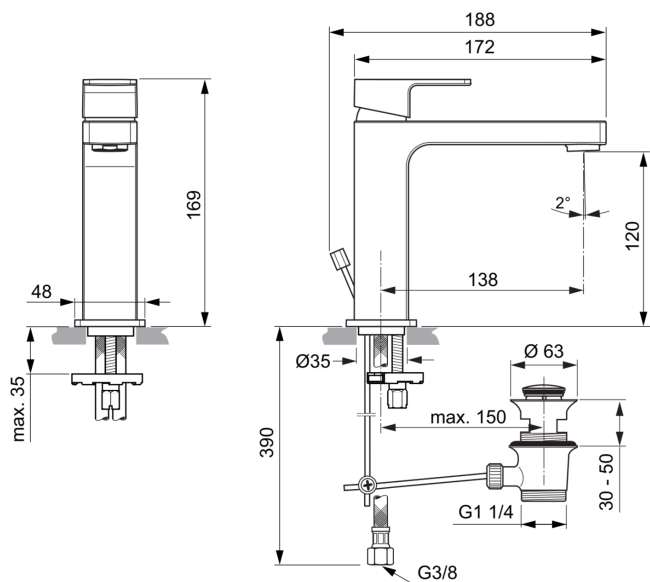

## EDGE

## A7106AA

EDGE | Waschtischarmatur 48x188x169 mm, 138 mm vertikaler Abstand bis Mitte Auslauf in chrom, 5 l/min (3 bar), mit Ablaufgarnitur | EasyFix, EPD, SmartShine Oberfläche

### Allgemeine Informationen

Produktkategorie:	Waschtischarmaturen
Produktart:	Waschtischarmatur
Marke:	Ideal Standard
Kollektion:	EDGE
Designer:	Ideal Standard
Colour:	AA - Chrom
Oberflächenveredelung:	glänzend
Maximale Höhe (mm):	169
Maximale Breite (mm):	48
Ausladung (mm):	188
Befestigungsart:	EasyFix
Nettogewicht (kg):	1.55
EAN Code:	4015413343831