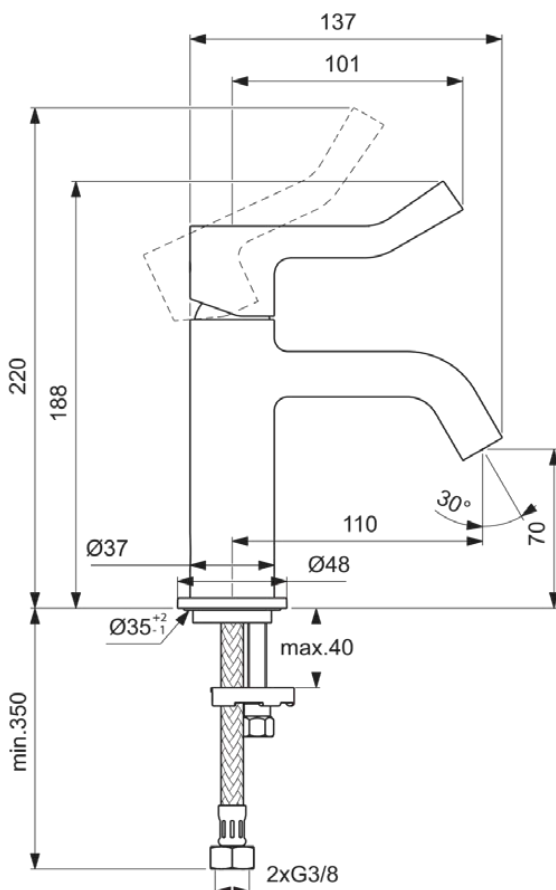

JOY

BD468A5

JOY | Waschtischarmatur 48x142.5x188 mm, 110 mm vertikaler Abstand bis Mitte Auslauf in magnetic grey, 5 l/min (3 bar), ohne Ablaufgarnitur | EasyFix, Verdeckter Strahlregler, Durchflussbegrenzer, FirmaFlow, PVD Technologie

Bild & Zeichnung

Allgemeine Informationen

Produktkategorie:	Waschtischarmaturen
Produktart:	Waschtischarmatur
Marke:	Ideal Standard
Kollektion:	JOY
Designer:	Palomba Serafini Associati
Colour:	A5 - Magnetic Grey
Oberflächenbeschaffenheit:	satin
Höhe (mm):	188
Breite (mm):	48
Ausladung (mm):	142.5
Befestigungsart:	EasyFix
Nettogewicht (kg):	1.18
EAN Code:	3800861111153

Produktspezifikationen

Maximaler Durchfluss bei 3 bar (l/min) für alle Auslässe:	5
Durchfluss bei 3 bar (l) - Auslauf:	5
PVD Technologie:	Ja
Form der Rosette(n):	Rund
Auslaufart:	Starr
Auslaufart:	Röhrenförmig
Oberflächenschutz:	PVD
Oberflächenbeschaffenheit:	satin
Schwenkbarer Auslauf:	Nein
Strahlreglerart:	Luftsprudler
Sichtbarkeit des Strahlreglers:	Verdeckt
Einstellbar Strahlregler:	Nein
Temperaturbegrenzer:	Ja
Berührungslose Steuerung:	Nein
Griffart:	Klinikgriff
Mit Verschlussstopfen:	Nein
Mit Rosette(n):	Ja
Mit Griff(en):	Ja
Mit Auslass:	Ja
Mit herausziebarer Spülbrause:	Nein
Mit Ablaufgarnitur:	Nein
Easy-Fix Technologie:	Ja
Befestigungsart:	EasyFix
Montageart:	Hahnloch