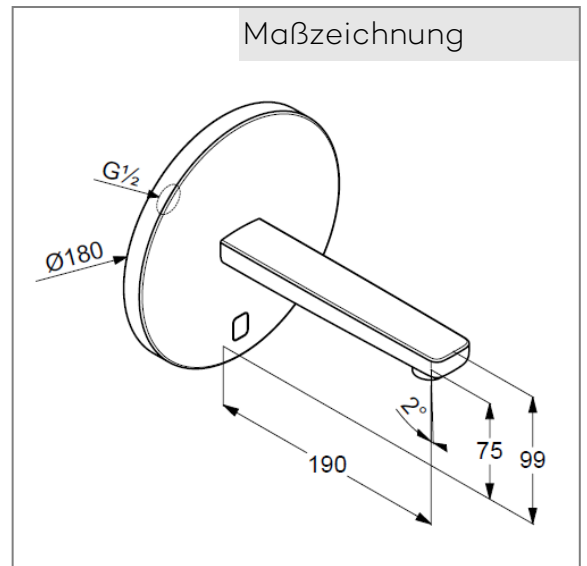

KLUDI ZENTA
Elektronische Waschtischarmatur
Feinbau-Set
190 mm

Artikel- Nr.:
3850305

Oberfläche:
05 chrom

Artikeltext
Hersteller KLUDI GmbH & Co. KG
Typ: KLUDI ZENTA
Elektronische Waschtischarmatur
Artikel- Nr.: 3850305
Elektronische Waschtischarmatur
6V Batterie oder 230V Netzteil
Feinbau-Set ohne Unterputz-Rohbau-Set
für Unterputzkörper KLUDI Art. Nr. 38003 und 38004
für Kaltwasser oder Mischwasser
Optische Gegenstandserfassung
Strahlregler, S-Pointer M24
Durchflussmenge bei 3 bar = 5 l/ min.
Auslösung über Infrarot Doppelsensorik
maximale Fließzeit ca. 1 Minute
Schutzart IP65
Hygienespülung

Produktabbildung

Maßzeichnung

Durchflussdiagramm