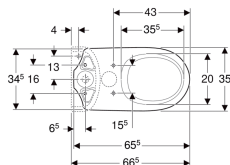

Verwendungszwecke

- Für aufgesetzten AP-Spülkasten

Eigenschaften

- Bodenstehend
- Tiefspül-WC

Zusätzlich zu bestellen

- Spülkasten
- WC-Sitz

- Mit Spülrand
- Abgang vertikal
- Typ 1, Vollmenge 6 l, nach EN 997

Technische Daten

Werkstoff | Sanitärkeramik

- Befestigungsmaterial

Art.-Nr.	Farbe / Oberfläche	B	H	T	VE1
203821000	weiß	35.5 cm	39 cm	65.5 cm	1 St.

- Geberit Renova Tiefspül-Kombination bestehend aus Geberit Renova Stand-WC Art.-Nr. 203821000 oder 203821600 und Geberit Renova AP-Spülkasten (Keramik), Art.-Nr. 227780000 oder 227780600
- Kombinierbar mit Geberit AP-Spülkasten Art.-Nr. 128.300.11.5 oder 128.000.11.5