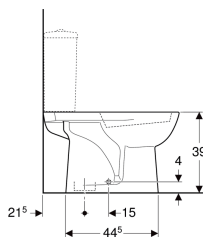

Geberit Renova Stand-WC für AP-Spülkasten aufgesetzt, Tiefspüler, Abgang vertikal

Beispielbild

Verwendungszwecke

- Für aufgesetzten AP-Spülkasten

Eigenschaften

- Bodenstehend
- Tiefspül-WC

Zusätzlich zu bestellen

- Spülkasten
- WC-Sitz

- Mit Spülrand
- Abgang vertikal
- Typ 1, Vollmenge 6 l, nach EN 997

Technische Daten

Werkstoff | Sanitärkeramik

- Befestigungsmaterial

Art.-Nr.	Farbe / Oberfläche	B	H	T	VE1
203821000	weiß	35.5 cm	39 cm	65.5 cm	1 St.