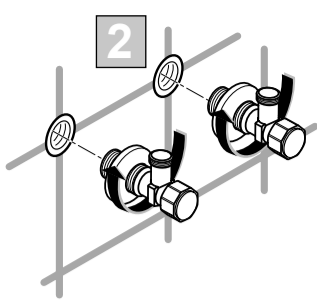

Ideal Standard

ALPHA

04.2024 / B665905

Ideal Standard International NV
Corporate Village – Gent Building
Da Vincilaan 2
1935 Zaventem
Belgium
<https://www.idealstandard.com>

B C651 ..
B C652 ..

B C814 ..

Temperature limiter / Temperaturbegrenzer / Limiteur de tempéerature / Limitatore della temperatura / Limitador de temperatura / Temperatuur begrenzer (NL / B) / Ρυθμιστής Θερμοκρασίας / Temperaturbegrænser / Temperaturbegränsare / Temperatursperre / Ограничител на температура / Ограничитель температуры / Ogranicznik temperatury / Limitator de temperatură / Hőmérséklet korlátozó / Обмежувач температури / Ограничивач температуре / Ограничител на температура / Temperatūros ribotuvās / Temperatuuri piiraja / Temperatūras norobežotājs / Omezovalc teploty / Obmedzovač teploty / Isi sabitleyicisi / Omejevalec temperature