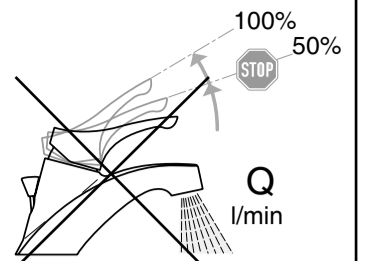

Ideal Standard

ALPHA

04.2024 / B665905

Ideal Standard International NV
Corporate Village – Gent Building
Da Vincilaan 2
1935 Zaventem
Belgium
<https://www.idealstandard.com>

B C651 ..
B C652 ..

B C814 ..

Temperature limiter / Temperaturbegrenzer / Limiteur de tempéerature / Limitatore della temperatura / Limitador de temperatura / Temperatuur begrenzer (NL / B) / Ρυθμιστής Θερμοκρασίας / Temperaturbegrænser / Temperaturbegränsare / Temperatursperre / Ограничител на температура / Ограничитель температуры / Ogranicznik temperatury / Limitator de temperatură / Hőmérséklet korlátozó / Обмежувач температури / Ограничивач температуре / Ограничител на температура / Temperatūros ribotuvās / Temperatuuri piiraja / Temperatūras norobežotājs / Omezovalc teploty / Obmedzovač teploty / Isi sabitleyicisi / Omejevalec temperature