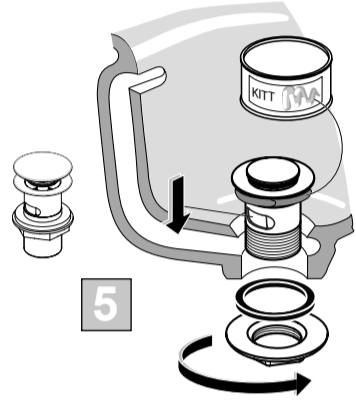

Ideal Standard

ALPHA

04.2024 / B665905

Ideal Standard International NV
Corporate Village – Gent Building
Da Vincilaan 2
1935 Zaventem
Belgium
<https://www.idealstandard.com>

B C651 ..
B C652 ..

B C814 ..

Temperature limiter / Temperaturbegrenzer / Limiteur de tempéerature / Limitatore della temperatura / Limitador de temperatura / Temperatuur begrenzer (NL / B) / Ρυθμιστής Θερμοκρασίας / Temperaturbegrænser / Temperaturbegränsare / Temperatursperre / Ограничител на температура / Ограничитель температуры / Ogranicznik temperatury / Limitator de temperatură / Hőmérséklet korlátozó / Обмежувач температури / Ограничивач температуре / Ограничител на температура / Temperatūros ribotuvās / Temperatuuri piiraja / Temperatūras norobežotājs / Omezovalc teploty / Obmedzovač teploty / Isi sabitleyicisi / Omejevalec temperature