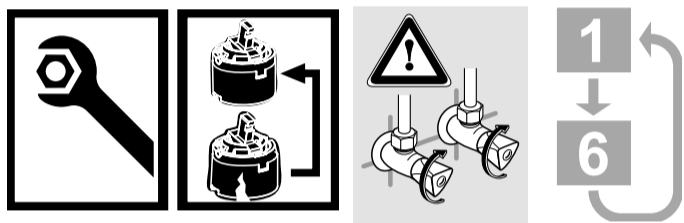

Ideal Standard

ALPHA

04.2024 / B665905

Ideal Standard International NV
Corporate Village – Gent Building
Da Vincilaan 2
1935 Zaventem
Belgium
<https://www.idealstandard.com>

B C651 ..
B C652 ..

B C814 ..

Temperature limiter / Temperaturbegrenzer / Limiteur de tempéerature / Limitatore della temperatura / Limitador de temperatura / Temperatuur begrenzer (NL / B) / Ρυθμιστής Θερμοκρασίας / Temperaturbegrænser / Temperaturbegränsare / Temperatursperre / Ограничител на температура / Ограничитель температуры / Ogranicznik temperatury / Limitator de temperatură / Hőmérséklet korlátozó / Обмежувач температури / Ограничивач температуре / Ограничител на температура / Temperatūros ribotuvās / Temperatuuri piiraja / Temperatūras norobežotājs / Omezovalc teploty / Obmedzovač teploty / Isi sabitleyicisi / Omejevalec temperature