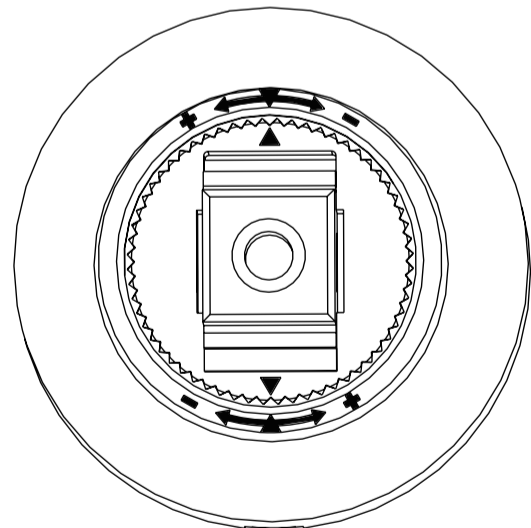

Ideal Standard

ALPHA

04.2024 / B665905

Ideal Standard International NV
Corporate Village – Gent Building
Da Vincilaan 2
1935 Zaventem
Belgium
<https://www.idealstandard.com>

B C651 ..
B C652 ..

B C814 ..

Temperature limiter / Temperaturbegrenzer / Limiteur de tempéerature / Limitatore della temperatura / Limitador de temperatura / Temperatuur begrenzer (NL / B) / Ρυθμιστής Θερμοκρασίας / Temperaturbegrænser / Temperaturbegränsare / Temperatursperre / Ограничител на температура / Ограничитель температуры / Ogranicznik temperatury / Limitator de temperatură / Hőmérséklet korlátozó / Обмежувач температури / Ограничивач температуре / Ограничител на температура / Temperatūros ribotuvās / Temperatuuri piiraja / Temperatūras norobežotājs / Omezovalc teploty / Obmedzovač teploty / Isi sabitleyicisi / Omejevalec temperature