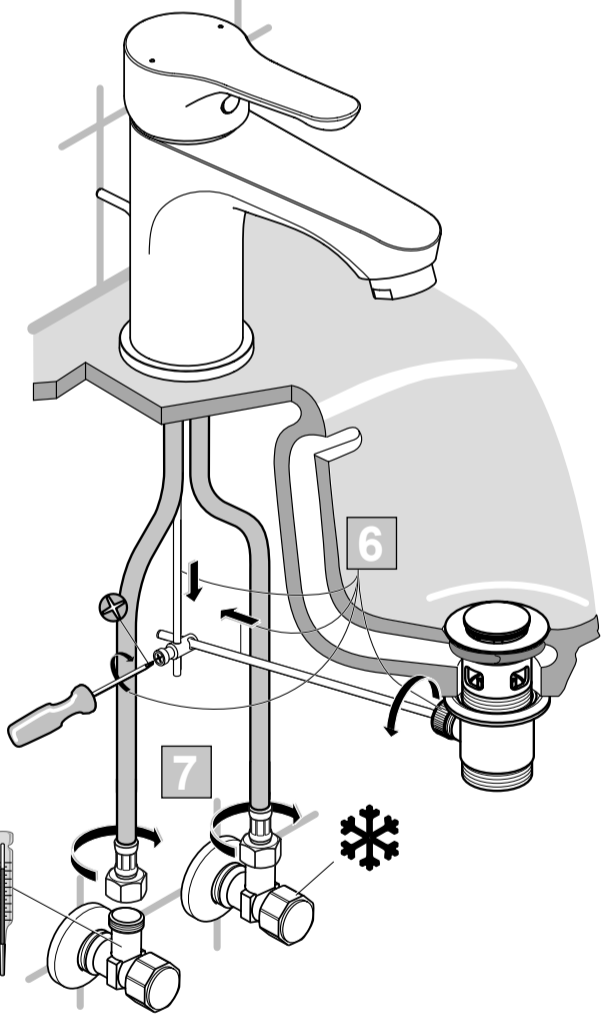

Ideal Standard

ALPHA

04.2024 / B665905

Ideal Standard International NV
Corporate Village – Gent Building
Da Vincilaan 2
1935 Zaventem
Belgium
<https://www.idealstandard.com>

B C651 ..
B C652 ..

B C814 ..

Temperature limiter / Temperaturbegrenzer / Limiteur de tempéerature / Limitatore della temperatura / Limitador de temperatura / Temperatuur begrenzer (NL / B) / Ρυθμιστής Θερμοκρασίας / Temperaturbegrænser / Temperaturbegränsare / Temperatursperre / Ограничител на температура / Ограничитель температуры / Ogranicznik temperatury / Limitator de temperatură / Hőmérséklet korlátozó / Обмежувач температури / Ограничивач температуре / Ограничител на температура / Temperatūros ribotuvās / Temperatuuri piiraja / Temperatūras norobežotājs / Omezovalc teploty / Obmedzovač teploty / Isi sabitleyicisi / Omejevalec temperature