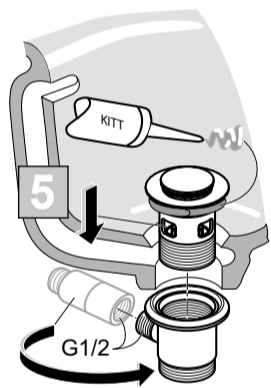

Ideal Standard

ALPHA

04.2024 / B665905

Ideal Standard International NV
Corporate Village – Gent Building
Da Vincilaan 2
1935 Zaventem
Belgium
<https://www.idealstandard.com>

B C651 ..
B C652 ..

B C814 ..

Temperature limiter / Temperaturbegrenzer / Limiteur de tempéerature / Limitatore della temperatura / Limitador de temperatura / Temperatuur begrenzer (NL / B) / Ρυθμιστής Θερμοκρασίας / Temperaturbegrænser / Temperaturbegränsare / Temperatursperre / Ограничител на температура / Ограничитель температуры / Ogranicznik temperatury / Limitator de temperatură / Hőmérséklet korlátozó / Обмежувач температури / Ограничивач температуре / Ограничител на температура / Temperatūros ribotuvās / Temperatuuri piiraja / Temperatūras norobežotājs / Omezovalc teploty / Obmedzovač teploty / Isi sabitleyicisi / Omejevalec temperature