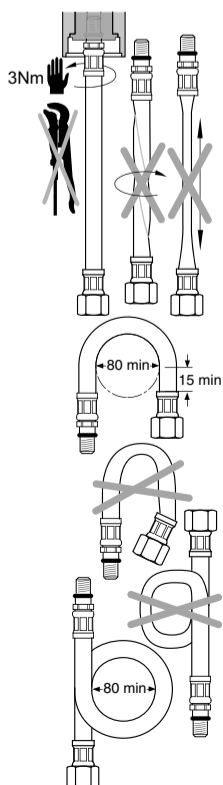

XX = AA, AD,

- | | |
|---------------------|------------------|
| 1 - B 961564 XX | 9 - B 960853 XX |
| 2 - B 964696 NU | B 964550 XX |
| 3 - B 964697 XX | 9a - S 8803 AA |
| 4 - B 961474 NU | B 961705 XX |
| 5 - B 961476 NU | 10 - B 960535 NU |
| 5a - B 961475 NU | 11 - B 960900 XX |
| (BC651..; BC652..) | 12 - A 960019 XX |
| 6 - B 960883 XX | 13 - B 961922 XX |
| 7 - B 960712 XX | |
| 8 - B 964702 NU | |

Ideal Standard

ALPHA

04.2024 / B665905

Ideal Standard International NV
Corporate Village – Gent Building
Da Vincilaan 2
1935 Zaventem
Belgium
<https://www.idealstandard.com>

B C651 ..
B C652 ..

B C814 ..

Temperature limiter / Temperaturbegrenzer / Limiteur de tempéerature / Limitatore della temperatura / Limitador de temperatura / Temperatuur begrenzer (NL / B) / Ρυθμιστής Θερμοκρασίας / Temperaturbegrænser / Temperaturbegränsare / Temperatursperre / Ограничител на температура / Ограничитель температуры / Ogranicznik temperatury / Limitator de temperatură / Hőmérséklet korlátozó / Обмежувач температури / Ограничивач температуре / Ограничител на температура / Temperatūros ribotuvās / Temperatuuri piiraja / Temperatūras norobežotājs / Omezovalc teploty / Obmedzovač teploty / Isi sabitleyicisi / Omejevalec temperature