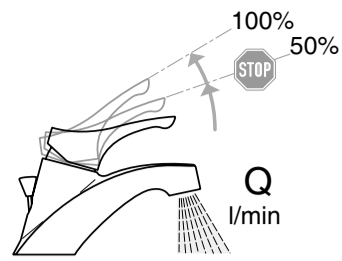

Ideal Standard

ALPHA

04.2024 / B665905

Ideal Standard International NV
Corporate Village – Gent Building
Da Vincilaan 2
1935 Zaventem
Belgium
<https://www.idealstandard.com>

B C651 ..
B C652 ..

B C814 ..

Temperature limiter / Temperaturbegrenzer / Limiteur de tempéerature / Limitatore della temperatura / Limitador de temperatura / Temperatuur begrenzer (NL / B) / Ρυθμιστής Θερμοκρασίας / Temperaturbegrænser / Temperaturbegränsare / Temperatursperre / Ограничител на температура / Ограничитель температуры / Ogranicznik temperatury / Limitator de temperatură / Hőmérséklet korlátozó / Обмежувач температури / Ограничивач температуре / Ограничител на температура / Temperatūros ribotuvās / Temperatuuri piiraja / Temperatūras norobežotājs / Omezovalc teploty / Obmedzovač teploty / Isi sabitleyicisi / Omejevalec temperature