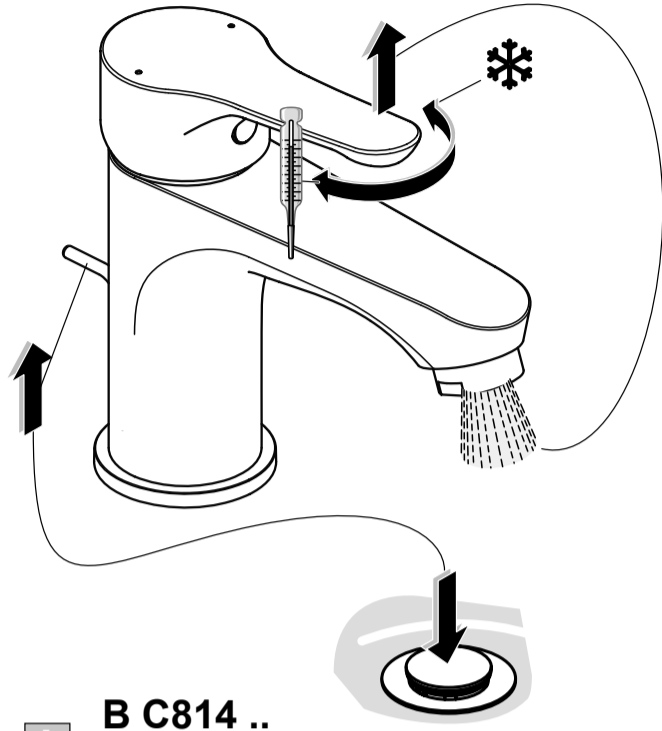

Ideal Standard

ALPHA

04.2024 / B665905

Ideal Standard International NV
Corporate Village – Gent Building
Da Vincilaan 2
1935 Zaventem
Belgium
<https://www.idealstandard.com>

B C651 ..
B C652 ..

B C814 ..

Temperature limiter / Temperaturbegrenzer / Limiteur de tempéerature / Limitatore della temperatura / Limitador de temperatura / Temperatuur begrenzer (NL / B) / Ρυθμιστής Θερμοκρασίας / Temperaturbegrænser / Temperaturbegränsare / Temperatursperre / Ограничител на температура / Ограничитель температуры / Ogranicznik temperatury / Limitator de temperatură / Hőmérséklet korlátozó / Обмежувач температури / Ограничивач температуре / Ограничител на температура / Temperatūros ribotuvās / Temperatuuri piiraja / Temperatūras norobežotājs / Omezovalc teploty / Obmedzovač teploty / Isi sabitleyicisi / Omejevalec temperature