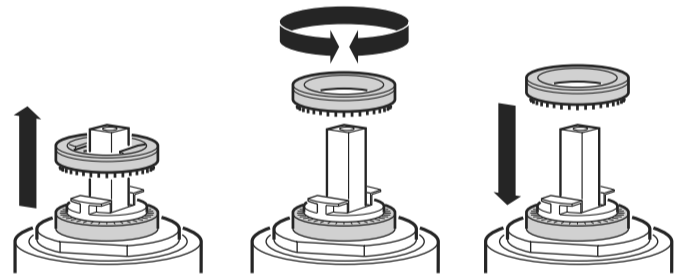

Ideal Standard

ALPHA

04.2024 / B665905

Ideal Standard International NV
Corporate Village – Gent Building
Da Vincilaan 2
1935 Zaventem
Belgium
<https://www.idealstandard.com>

B C651 ..
B C652 ..

B C814 ..

Temperature limiter / Temperaturbegrenzer / Limiteur de tempéerature / Limitatore della temperatura / Limitador de temperatura / Temperatuur begrenzer (NL / B) / Ρυθμιστής Θερμοκρασίας / Temperaturbegrænser / Temperaturbegränsare / Temperatursperre / Ограничител на температура / Ограничитель температуры / Ogranicznik temperatury / Limitator de temperatură / Hőmérséklet korlátozó / Обмежувач температури / Ограничивач температуре / Ограничител на температура / Temperatūros ribotuvās / Temperatuuri piiraja / Temperatūras norobežotājs / Omezovalc teploty / Obmedzovač teploty / Isi sabitleyicisi / Omejevalec temperature