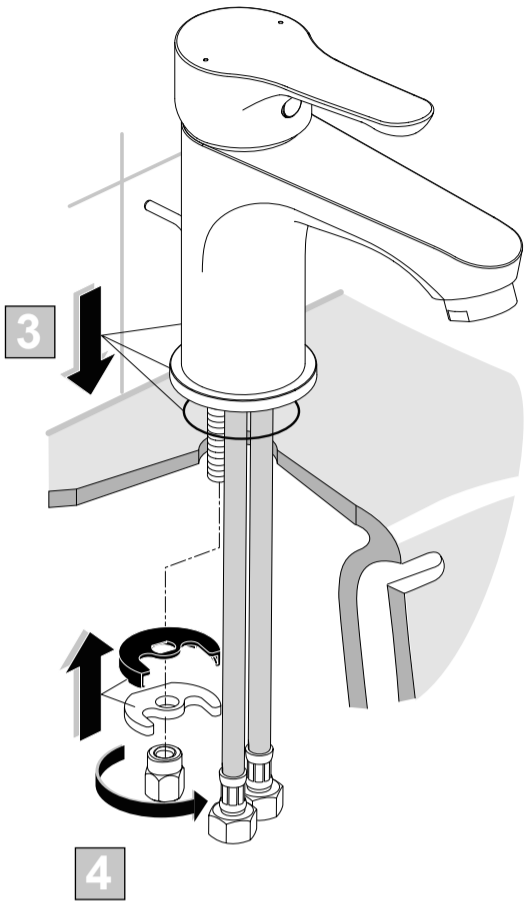

Ideal Standard

ALPHA

04.2024 / B665905

Ideal Standard International NV
Corporate Village – Gent Building
Da Vincilaan 2
1935 Zaventem
Belgium
<https://www.idealstandard.com>

B C651 ..
B C652 ..

B C814 ..

Temperature limiter / Temperaturbegrenzer / Limiteur de tempéerature / Limitatore della temperatura / Limitador de temperatura / Temperatuur begrenzer (NL / B) / Ρυθμιστής Θερμοκρασίας / Temperaturbegrænser / Temperaturbegränsare / Temperatursperre / Ограничител на температура / Ограничитель температуры / Ogranicznik temperatury / Limitator de temperatură / Hőmérséklet korlátozó / Обмежувач температури / Ограничивач температуре / Ограничител на температура / Temperatūros ribotuvās / Temperatuuri piiraja / Temperatūras norobežotājs / Omezovalc teploty / Obmedzovač teploty / Isi sabitleyicisi / Omejevalec temperature