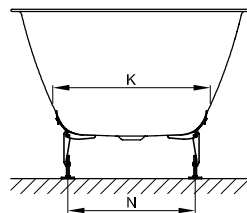

## Information

Aufgrund des Falz-Randes, können handelsübliche Wannenanker nicht kombiniert werden. Zur Montage empfehlen wir daher den BetteWannenanker (Art.-Nr. Z0008669).

Für die fachgerechte Montage empfehlen wir den Einsatz des Original-Wannenfuß B23-1500.

## Abmessung

Bestell-Nr.	Maße in mm	A	B	D	F	G	H	I	K	N	Nutzinhalt*
3171	1700 × 800 × 420	1700	800	1646	450	800	450	1223	518	445	156 Liter
3172	1800 × 800 × 420	1800	800	1746	450	900	450	1327	521	445	173 Liter
3173	1900 × 900 × 420	1900	900	1846	480	940	480	1426	620	455	235 Liter