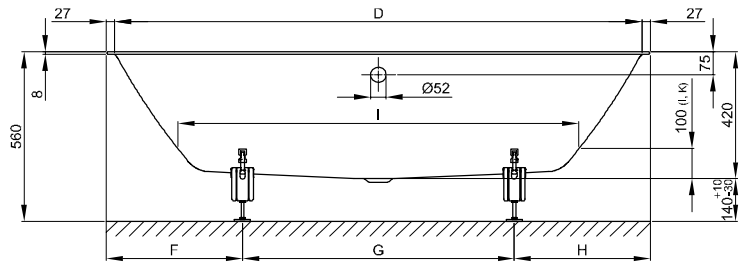

## Information

Aufgrund des Falz-Randes, können handelsübliche Wannenanker nicht kombiniert werden. Zur Montage empfehlen wir daher den BetteWannenanker (Art.-Nr. Z0008669).

Für die fachgerechte Montage empfehlen wir den Einsatz des Original-Wannenfuß B23-1500.

## Abmessung

Bestell-Nr.	Maße in mm	A	B	D	F	G	H	I	K	N	Nutzinhalt*
3171	1700 × 800 × 420	1700	800	1646	450	800	450	1223	518	445	156 Liter
3172	1800 × 800 × 420	1800	800	1746	450	900	450	1327	521	445	173 Liter
3173	1900 × 900 × 420	1900	900	1846	480	940	480	1426	620	455	235 Liter