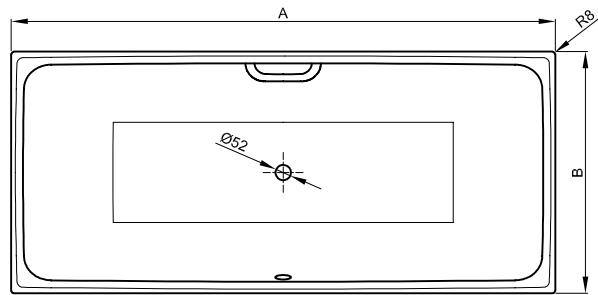

## Information

Aufgrund des Falz-Randes, können handelsübliche Wannenanker nicht kombiniert werden. Zur Montage empfehlen wir daher den BetteWannenanker (Art.-Nr. Z0008669).

Für die fachgerechte Montage empfehlen wir den Einsatz des Original-Wannenfuß B23-1500.

## Abmessung

Bestell-Nr.	Maße in mm	A	B	D	F	G	H	I	K	N	Nutzinhalt*
3171	1700 × 800 × 420	1700	800	1646	450	800	450	1223	518	445	156 Liter
3172	1800 × 800 × 420	1800	800	1746	450	900	450	1327	521	445	173 Liter
3173	1900 × 900 × 420	1900	900	1846	480	940	480	1426	620	455	235 Liter

\*Nutzinhalt: Wasserinhalt abzüglich 70 Liter Verdrängung.