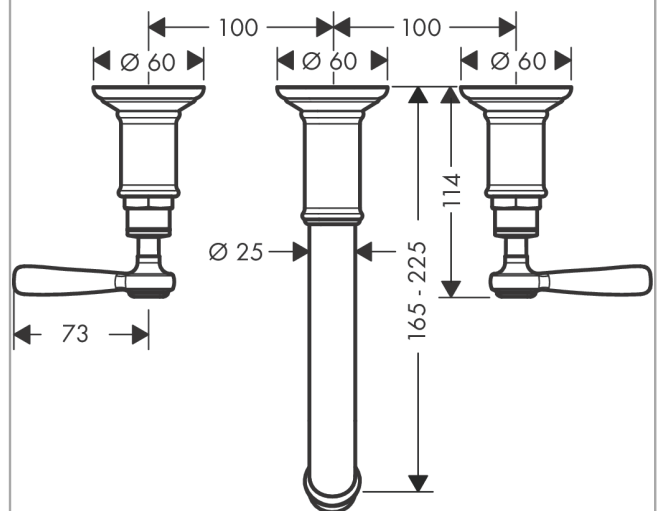

## AXOR Montreux

**3-Loch Waschtischarmatur Unterputz für Wandmontage mit Auslauf 165 - 225 mm und Hebelgriffen**

Oberfläche: **Chrom** Artikelnummer: **16534000**

### Merkmale

- besteht aus: 3-Loch Waschtischarmatur Unterputz für Wandmontage, Ablaufgarnitur
- Ausladung: 165 - 225 mm
- Griffvariante: Hebelgriff
- Strahlart: Normalstrahl
- maximale Durchflussmenge bei 3 bar: 5 l/min
- Keramikventile heiß/kalt 90°
- für Durchlauferhitzer geeignet
- unverschleißbare Ablaufgarnitur
- Anschlussart: Grundkörper
- Anschlussgröße: DN15
- EU-Taxonomie: max. 6 l/min - wesentlicher Beitrag (SC) möglich

### Maßzeichnung

### Durchflussdiagramm

**AXOR Montreux**  
**3-Loch Waschtischarmatur Unterputz für Wandmontage mit Auslauf 165 - 225 mm und**  
**Hebelgriffen**  
 Oberfläche: **Chrom** Artikelnummer: **16534000**