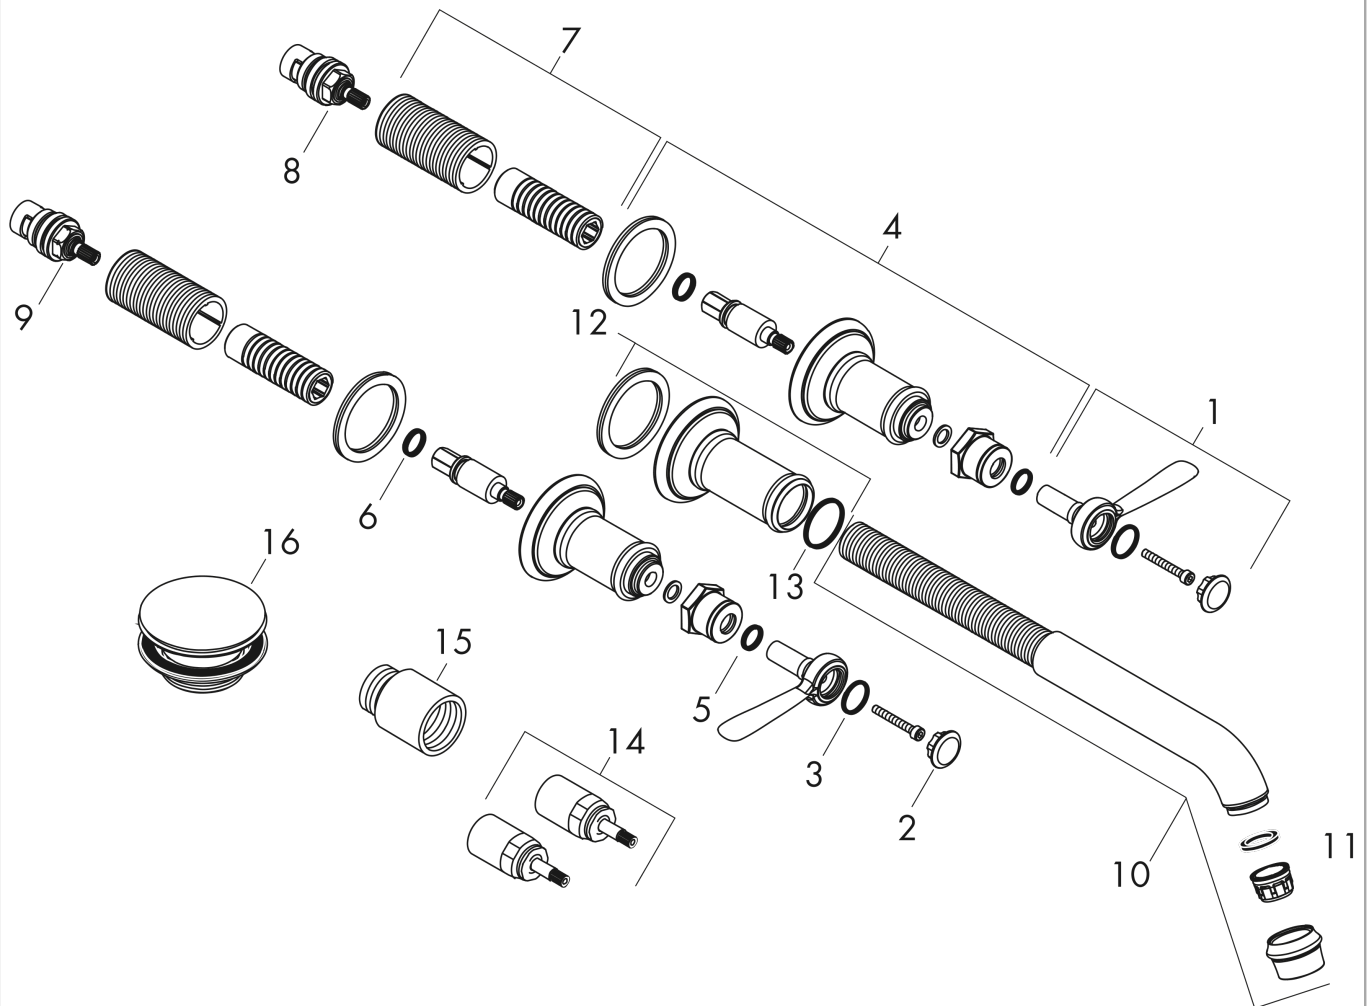

### Maßzeichnung

## AXOR Montreux

**3-Loch Waschtischarmatur Unterputz für Wandmontage mit Auslauf 165 - 225 mm und Hebelgriffen**

Oberfläche: **Chrom** Artikelnummer: **16534000**

### Durchflussdiagramm

**AXOR Montreux**  
**3-Loch Waschtischarmatur Unterputz für Wandmontage mit Auslauf 165 - 225 mm und**  
**Hebelgriffen**  
 Oberfläche: **Chrom** Artikelnummer: **16534000**