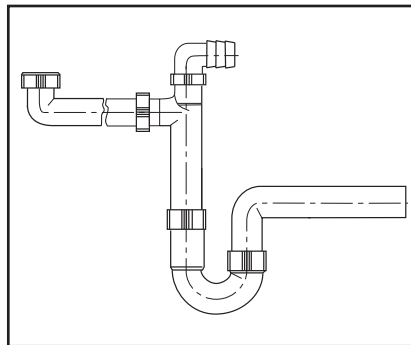

1½ x 50 mm

32.103.00..S000

4 013341 034982

PM 009 41 0000

Version: 31032010

**Raumschaffer mit
1 Geräteanschluss**

Space saver with hose tap

1½ x 50 mm