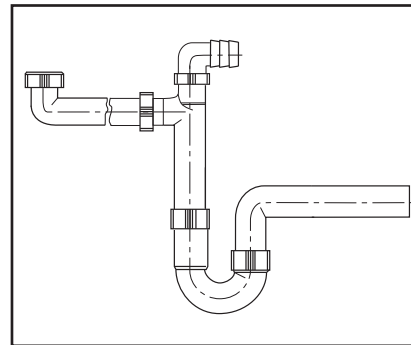

**Raumschaffer mit
1 Geräteanschluss**

Space saver with hose tap

1½ x 50 mm

32.103.00..S000

4 013341 034982

PM 009 41 0000

Version: 31032010

**Raumschaffer mit
1 Geräteanschluss**

Space saver with hose tap

1½ x 50 mm

32.103.00..S000

4 013341 034982

PM 009 41 0000

Version: 31032010

**Raumschaffer mit
1 Geräteanschluss**

Space saver with hose tap

1½ x 50 mm

32.103.00..S000

4 013341 034982

PM 009 41 0000

Version: 31032010

**Raumschaffer mit
1 Geräteanschluss**

Space saver with hose tap

1½ x 50 mm