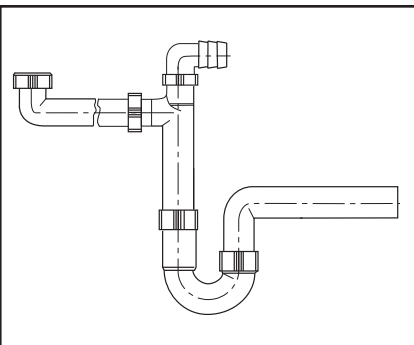

**Raumschaffer mit
1 Geräteanschluss**

Space saver with hose tap

1½ x 50 mm

32.103.00..S000

4 013341 034982

PM 009 41 0000

Version: 31032010

**Raumschaffer mit
1 Geräteanschluss**

Space saver with hose tap

1½ x 50 mm

32.103.00..S000

4 013341 034982

PM 009 41 0000

Version: 31032010

**Raumschaffer mit
1 Geräteanschluss**

Space saver with hose tap

1½ x 50 mm

32.103.00..S000

4 013341 034982

PM 009 41 0000

Version: 31032010

**Raumschaffer mit
1 Geräteanschluss**

Space saver with hose tap

1½ x 50 mm