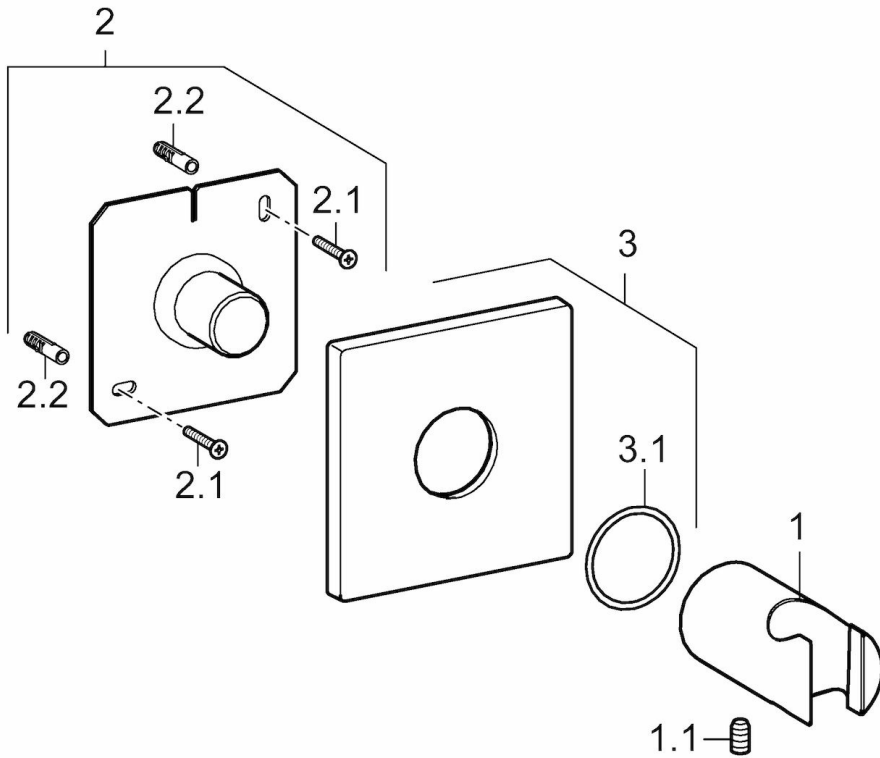

EAN: 4015474190139
static.hansa.com/44440100

- Dusche
- Zubehör
- Wandmontage
- Chrom
- Brausehalter
- Squarewallrosette

Technische Daten

Ersatzteile

SP44440100

	Name	Art.-Nr.
1.1	Schraube, M5x8, SW2.5	59904755
2	PVC-Befestigungsplatte	59913424
3	Deckplatte, 75x75 mm	59913326
3.1	O-Ring, d 26x2	59913423