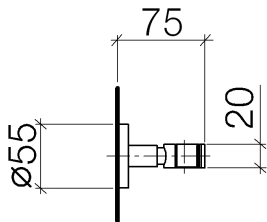

Dusche - Serienneutral
Brausehalter - chrom
Artikelnummer: 28 050 625-00

- Rosette Ø 55 mm

chrom

Maßzeichnung

Alle Angaben in mm / inch = mm x 0,0394

Dusche - Serienneutral

Brausehalter - chrom

Artikelnummer: 28 050 625-00

Dusche - Serienneutral
Brausehalter - chrom
Artikelnummer: 28 050 625-00

Weitere Oberflächenvarianten

platin matt
28 050 625-06

messing gebürstet
28 050 625-28

schwarz matt
28 050 625-33

Dark Platinum matt
28 050 625-99