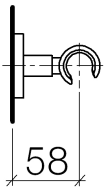

Dusche - Serienneutral
Brausehalter - chrom
Artikelnummer: 28 050 625-00

- Rosette Ø 55 mm

chrom

Maßzeichnung

Alle Angaben in mm / inch = mm x 0,0394

Dusche - Serienneutral

Brausehalter - chrom

Artikelnummer: 28 050 625-00

Dusche - Serienneutral
Brausehalter - chrom
Artikelnummer: 28 050 625-00

Weitere Oberflächenvarianten

platin matt
28 050 625-06

messing gebürstet
28 050 625-28

schwarz matt
28 050 625-33

Dark Platinum matt
28 050 625-99