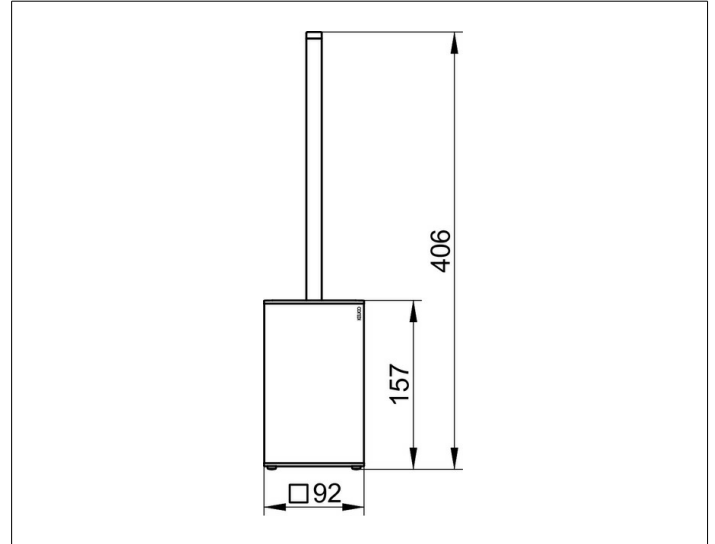

Edition 90

19069010100 Toilettenbürstengarnitur

**PRODUKT**

**ZEICHNUNG**

**PRODUKTBESCHREIBUNG**

Standmodell  
komplett mit Kunststoff-Einsatz anthrazit  
Bürste mit Griff und Ersatzbürstenkopf schwarz

**OBERFLÄCHE**